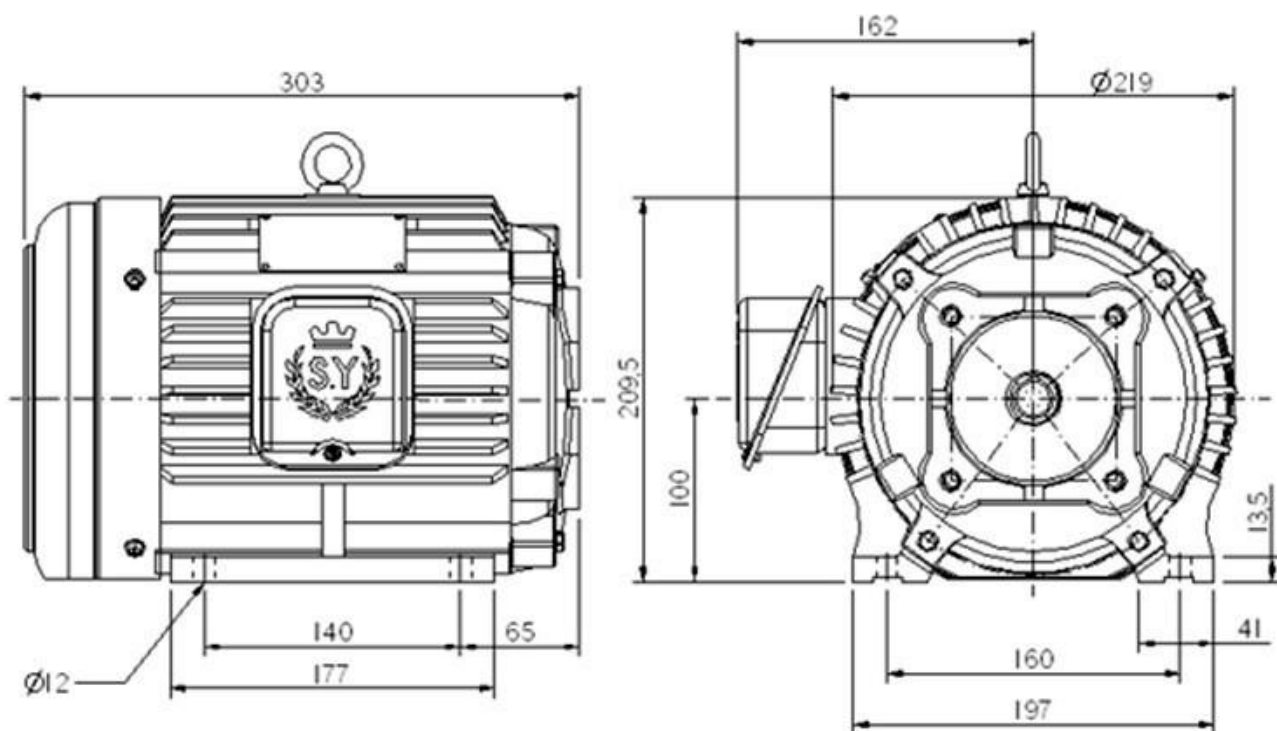

产品类别	油压专用马达
型式	卧式油压马达(HSW)
框号	100L
规格	3HP 4P*2HP 6P 三相

搭配帮浦规格

HR1	PZ	PA	HP1	20L	YP-10	TFP	PC	1A	T6B
VDC	五分	DS	1P	GSP2	BCP	GSP-85	T6C	30L	PV2T2