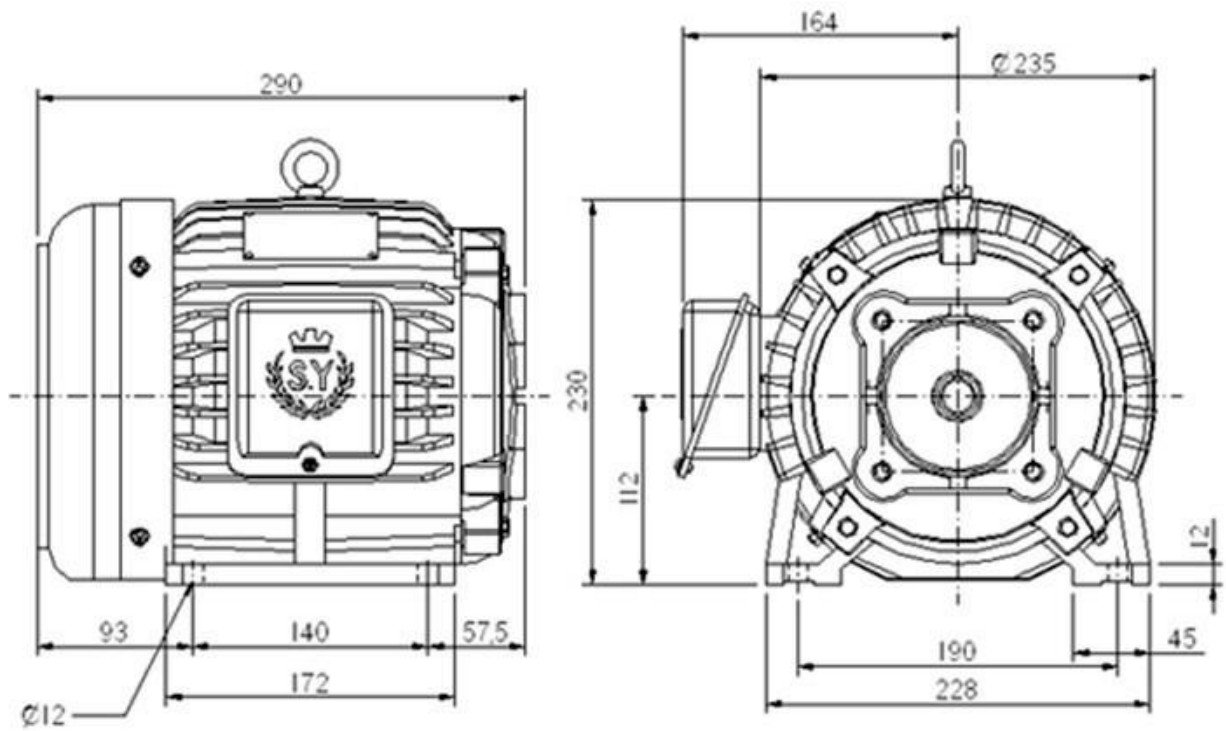

产品类别	油压专用马达
型式	卧式油压马达(HSW)
框号	112L
规格	5HP 4P*3HP 6P 三相

搭配帮浦规格

HR1	PZ	PA	HP1	20L	YP-10	TFP	150T	1A	三角帮浦
PC	五分	DS	1P	GSP2	BCP	GSP-85	FA1	30L	PB
50T	PV2T2	T6C	VDC	T6B	TK2	TK3			