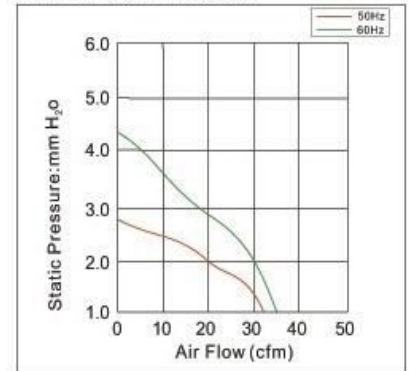

深圳市俊業達電機科技有限公司

SHENZHEN JUNYEDA ELECTRONICS HARD CO., LTD.

<http://www.guzhichenggu.wjw.cn>

地址: 深圳市寶安區觀瀾鎮新田廠區A棟四層

联系人: 古志成 (先生)
手机: 13312956352

电话: 0755-28058598
传真: 0755-29128121

Air Flow vs Air Pressure

A C 散 热 风 扇	风扇型号	风扇尺寸	电压	电流	功率	转速	频率	风量	静压	噪音	轴承	重量
			V	A	W	RPM	Hz	CFM	mmH ₂ O	dba	形式	g
	GBF8038	80×80×38mm	110	0.13/0.10	11	2300/2700	50/60	26/30	0.17/0.24	30/35	滚珠	290
	GBF8038	80×80×38mm	220	0.08/0.06	12	2300/2700	50/60	26/30	0.17/0.24	30/35	滚珠	290
	GBF8038	80×80×38mm	110	0.13/0.10	11	2300/2700	50/60	26/30	0.17/0.24	30/35	含油	290
	GBF8038	80×80×38mm	220	0.08/0.06	12	2300/2700	50/60	26/30	0.17/0.24	30/35	含油	290