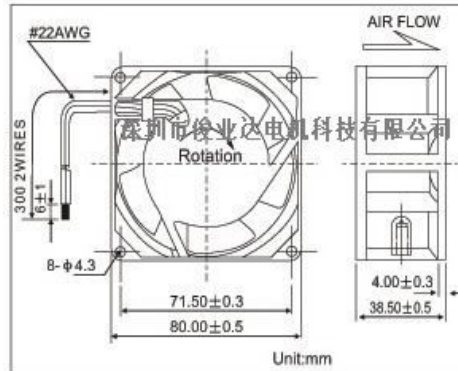

深圳市俊業達電機科技有限公司

SHENZHEN JUNYEDA ELECTRONICS HARD CO., LTD.

<http://www.guzhichenggu.wjw.cn>

地址: 深圳市寶安區觀瀾鎮新田廠區A棟四層

联系人: 古志成 (先生)
手机: 13312956352

电话: 0755-28058598
传真: 0755-29128121

Air Flow vs Air Pressure

A C 散 热 风 扇	风扇型号	风扇尺寸	电压	电流	功率	转速	频率	风量	静压	噪音	轴承	重量
			V	A	W	RPM	Hz	CFM	mmH ₂ O	dba	形式	g
	GBF8038	80×80×38mm	110	0.13/0.10	11	2300/2700	50/60	26/30	0.17/0.24	30/35	滚珠	290
	GBF8038	80×80×38mm	220	0.08/0.06	12	2300/2700	50/60	26/30	0.17/0.24	30/35	滚珠	290
	GBF8038	80×80×38mm	110	0.13/0.10	11	2300/2700	50/60	26/30	0.17/0.24	30/35	含油	290
	GBF8038	80×80×38mm	220	0.08/0.06	12	2300/2700	50/60	26/30	0.17/0.24	30/35	含油	290