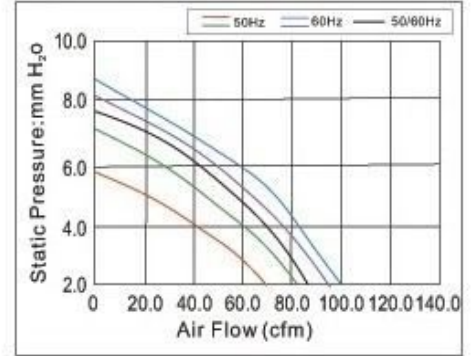

深圳市俊業達電機科技有限公司

SHENZHEN JUNYEDA ELECTRONICS HARD CO., LTD.

<http://www.guzhichenggu.wjw.cn>

地址: 深圳市寶安區觀瀾鎮新田廠區A棟四層

联系人: 古志成 (先生)
手机: 13312956352

电话: 0755-28058598
传真: 0755-29128121

Air Flow vs Air Pressure

AC 散热 风扇	风扇型号	风扇尺寸	电压	电流	功率	转速	频率	风量	静压	燥音	轴承	重量
			V	A	W	RPM	Hz	CFM	mmH ₂ O	dba	形式	g
	GBF12038	120×120×38mm	110	0.25/0.19	18	2650/3000	50/60	87/102	0.23/0.28	42/47	滚珠	520
	GBF12038	120×120×38mm	220	0.12/0.11	16	2650/3000	50/60	87/102	0.23/0.28	42/47	滚珠	520
	GBF12038	120×120×38mm	110	0.25/0.19	18	2650/3000	50/60	87/102	0.23/0.28	42/47	含油	520
	GBF12038	120×120×38mm	220	0.12/0.11	16	2650/3000	50/60	87/102	0.23/0.28	42/47	含油	520