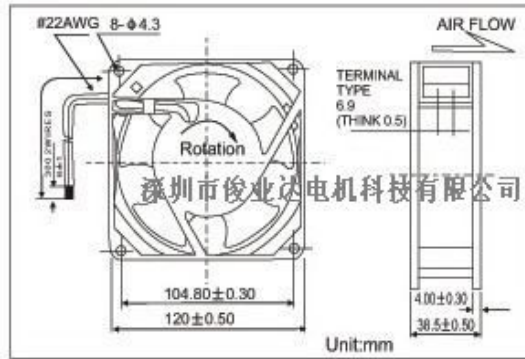

深圳市俊業達電機科技有限公司

SHENZHEN JUNYEDA ELECTRONICS HARD CO., LTD.

<http://www.guzhichenggu.wjw.cn>

地址: 深圳市寶安區觀瀾鎮新田廠區A棟四層

联系人: 古志成 (先生)
手机: 13312956352

电话: 0755-28058598
传真: 0755-29128121

Air Flow vs Air Pressure

AC 散热 风扇	风扇型号	风扇尺寸	电压	电流	功率	转速	频率	风量	静压	燥音	轴承	重量
			V	A	W	RPM	Hz	CFM	mmH ₂ O	dba	形式	g
	GBF12038	120×120×38mm	110	0.25/0.19	18	2650/3000	50/60	87/102	0.23/0.28	42/47	滚珠	520
	GBF12038	120×120×38mm	220	0.12/0.11	16	2650/3000	50/60	87/102	0.23/0.28	42/47	滚珠	520
	GBF12038	120×120×38mm	110	0.25/0.19	18	2650/3000	50/60	87/102	0.23/0.28	42/47	含油	520
	GBF12038	120×120×38mm	220	0.12/0.11	16	2650/3000	50/60	87/102	0.23/0.28	42/47	含油	520