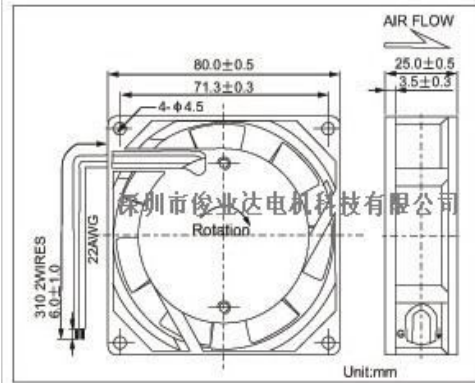

深圳市俊業達電機科技有限公司

SHENZHEN JUNYEDA ELECTRONICS HARD CO., LTD.

<http://www.guzhichenggu.wjw.cn>

地址: 深圳市寶安區觀瀾鎮新田廠區A棟四層

联系人: 古志成 (先生)
手机: 13312956352

电话: 0755-28058598
传真: 0755-29128121