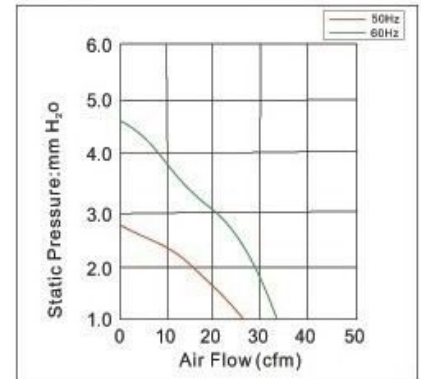

A C 散 热 风 扇	风扇型号	风扇尺寸	电压	电流	功率	转速	频率	风量	静压	燥音	轴承	重量
			V	A	W	RPM	Hz	CFM	mmH <sub>2</sub> O	dba	形式	g
	GBF8025	80×80×25mm	110	0.14/0.12	11	2500/2800	50/60	26/35	0.18/0.21	29/33	滚珠	250
	GBF8025	80×80×25mm	220	0.07/0.06	12	2500/2800	50/60	28/35	0.18/0.21	29/33	滚珠	250
	GBF8025	80×80×25mm	110	0.14/0.12	11	2500/2800	50/60	26/35	0.18/0.21	29/33	含油	250
	GBF8025	80×80×25mm	220	0.07/0.06	12	2500/2800	50/60	28/35	0.18/0.21	29/33	含油	250