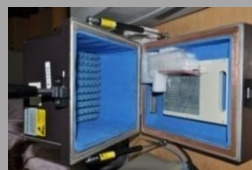

- 支持移动/联通/电信 (TD-SCDMA/WCDMA/EVDO/ TDD-LTE/FDD-LTE)
- 换卡不换机, 方便快捷, 节省成本

有线数据传输

- 支持USB、网口★等有线传输
- 所有接口通过10000次以上插拔寿命测试★

自主投入1000余万元建立射频实验室, 保障无线性能优越稳定

基站模拟测试

信号追踪测试

信号屏蔽测试

GPS测试