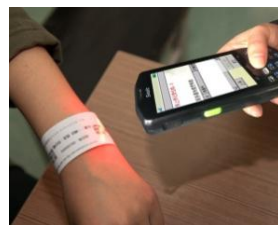

新一代触摸体验

- 支持戴手套操作
- 支持干湿手操作
- 支持低温寒冷及高温环境操作

新一代可视体验

- 178度全视角可视
- 工作中无需翻转屏幕，降低手腕劳动
- IPS高亮显示屏，户外作业适用

带手套操作

干湿手操作

低温操作

俯视扫描

仰视扫描

强光下可视

一维

二维

GPS

Camera

NFC

HF

OTG数据采集

身份证读取

各种条码及扫描场景，轻松应对

远距离（一维）

气泡袋/薄膜（二维）

弯曲条码（二维）

屏幕条码（二维）

污损条码（一维、二维）