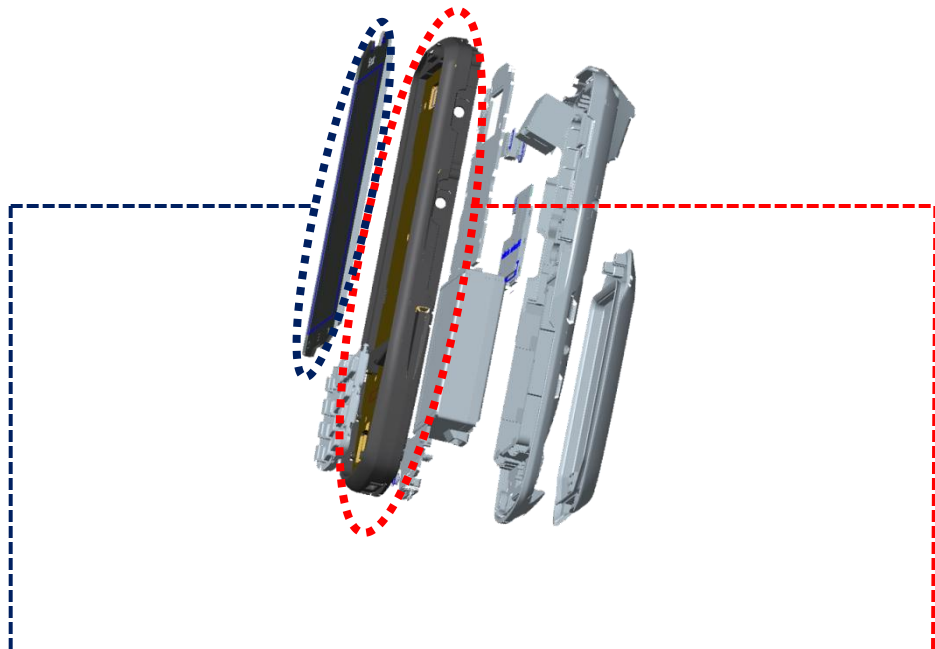

频谱测试

蓝牙测试

测试暗室

坚固耐用，可承受1.5米跌落

Seuic 东集

独特设计，有效屏幕保护

- 康宁大猩猩玻璃，更加坚固
- 0.4mm凹陷设计，有效保护屏幕

行业首创模内注塑镁铝合金支架