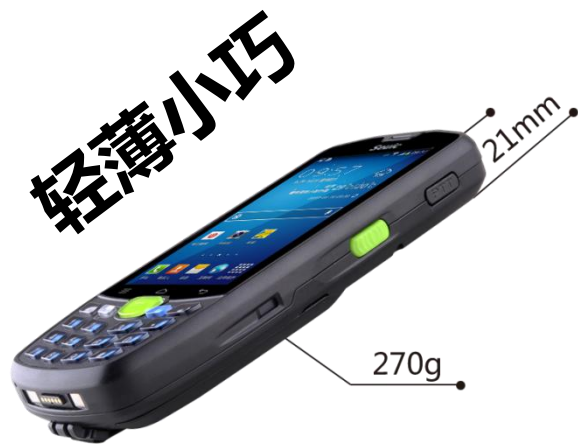

1D/2D/HF/NFC/身份证

1300万

优势多

★同类产品中最轻薄小巧

Seuic 东集

4英寸设备中最轻薄
全配仅重270g

可单手操作，握感舒适
提高工作效率

可选手柄配件
高强度应用更高效