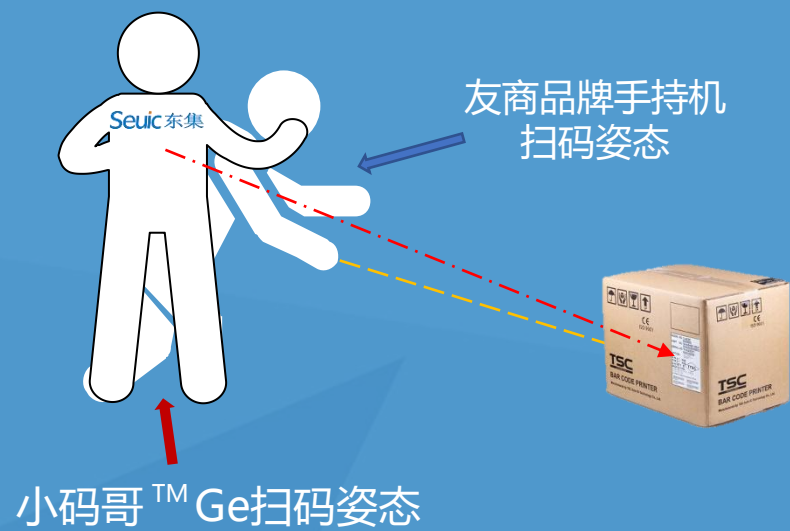

1D/2D/NFC/身份证

后置1300万相位对焦, 前置500万

GPS、北斗、GLONASS

搭载东集X3扫描引擎

80cm 景深， 远距扫码更轻松

- 有效降低长期外场作业疲劳度，带来优秀的用户体验
- 亚像素及缝合等高性能算法

百万像素级图像传感器 这些我们都能读取

气泡袋/薄膜

弯曲条码

屏幕条码

污损条码

高密度条码

实时数据传输，更快，更稳定

4G高速传输

- 手握场景特殊优化 + 双天线 + 智能切换技术
- 4G全网通，双卡双待，数据传输、通话两不误

双频Wi-Fi