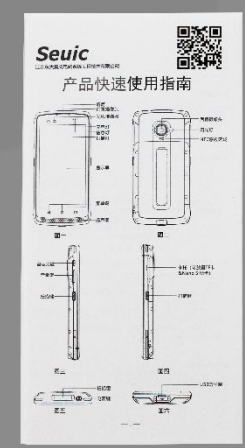

标准配件

小码哥™ Ge标准配件

标准配件:

电源适配器

USB数据线

保修卡

快速使用指南

打造现场采集耐用工具 助力用户更高效管理