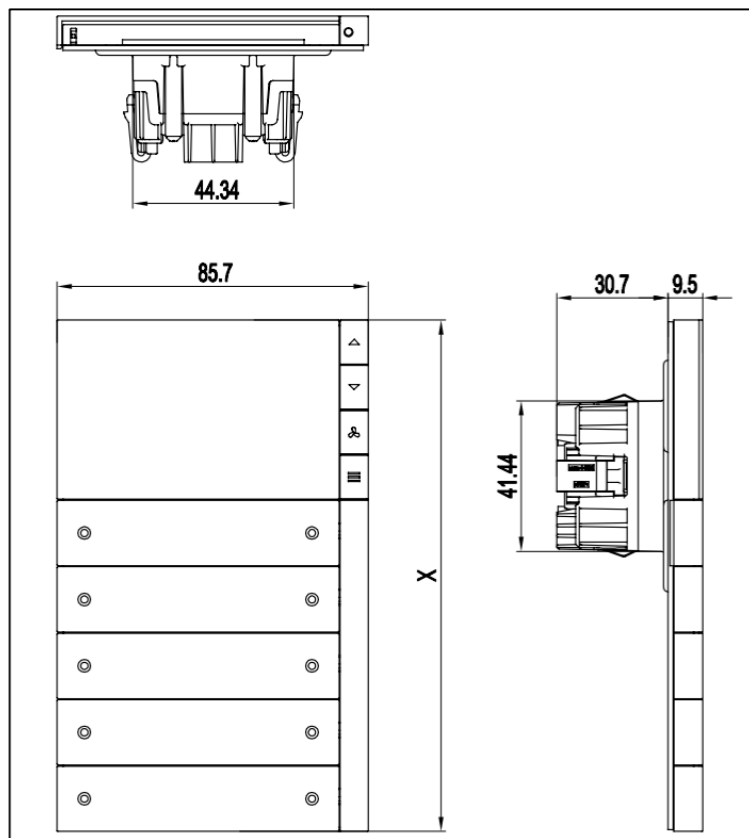

“PEONIA”

超“薄”设计

品质生活, 超“薄”享受!

- 安装后, 产品离墙面的距离仅为9.5mm, 与墙面融为一体, 不突兀;
- 符合当前消费品类的外观设计理念, 无论是手机, 电视机, 平板电脑等3C类产品, 均以“薄”为美;
- 与ABB传统开关面板轩致系列的产品厚度相一致, 可复用其多联安装框 (适用于86 * 86 产品)

PEONIA智能温控面板, 5联