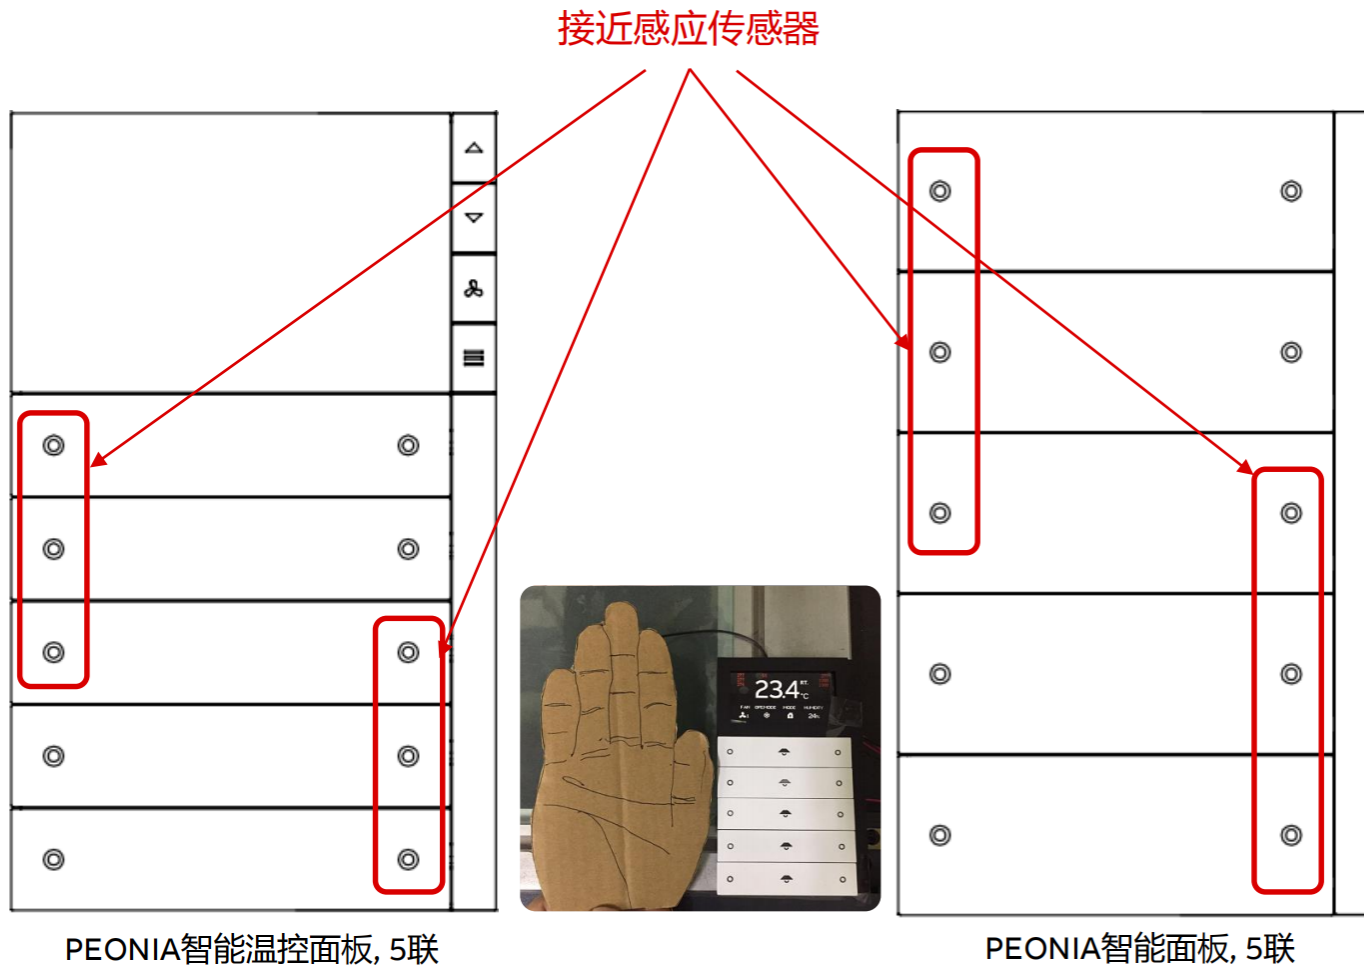

- 安装后, 产品离墙面的距离仅为9.5mm, 与墙面融为一体, 不突兀;
- 符合当前消费品类的外观设计理念, 无论是手机, 电视机, 平板电脑等3C类产品, 均以“薄”为美;
- 与ABB传统开关面板轩致系列的产品厚度相一致, 可复用其多联安装框 (适用于86 * 86 产品)

PEONIA智能温控面板, 5联

PEONIA智能面板, 5联

—
“PEONIA”

接近感应

无声之中启动生活场景!

“PEONIA”

接近感应

无声之中启动生活场景!

- 全系标配内置接近感应传感器, 手掌轻轻滑过, 自动点亮背景灯及所配置的情景模式;
- 适用于夜间, 将起夜场景配置在床头面板中, 并由接近感应触发, 如此, 业主在半梦半醒的状态中亦可准确, 便捷地开启起夜场景, 并在若干分钟后自动关闭, 彰显科技感及智能化;
- 适用于白天, 将欢迎场景及离家场景配置在大门旁侧的智能面板中, 手掌轻轻划过即可触发, 提升业主的使用体验;