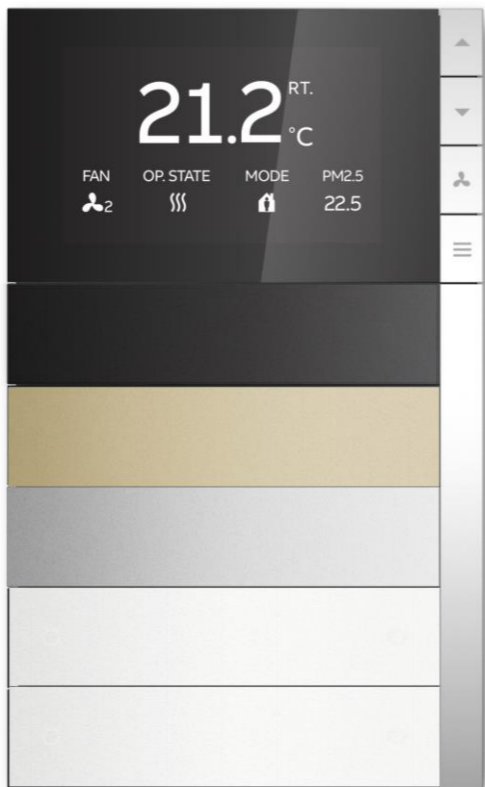

“PEONIA”

可替换式按键设计

客制化图标解决方案

(by TD)

不同颜色的组合