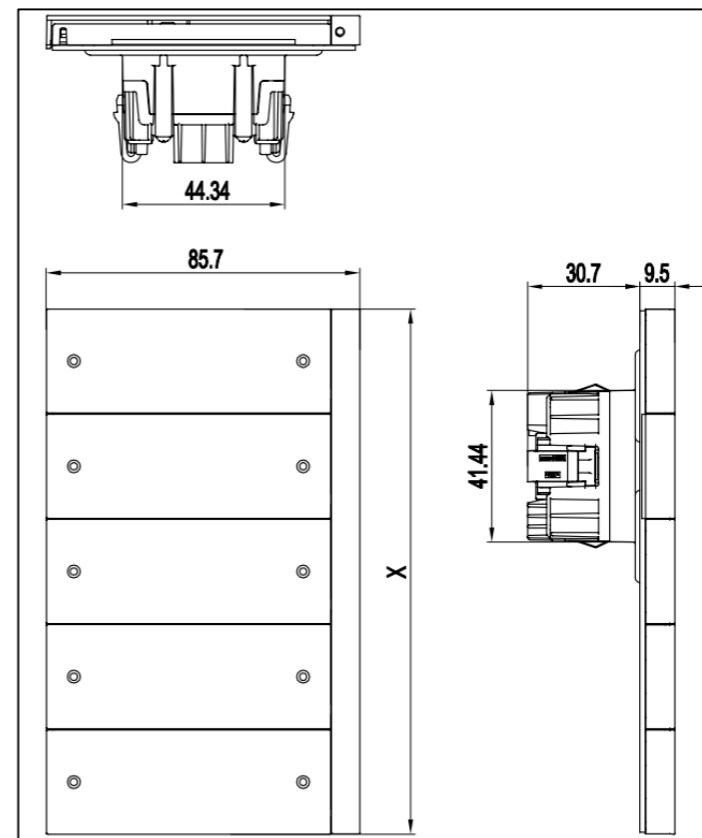

PEONIA智能面板, 5联