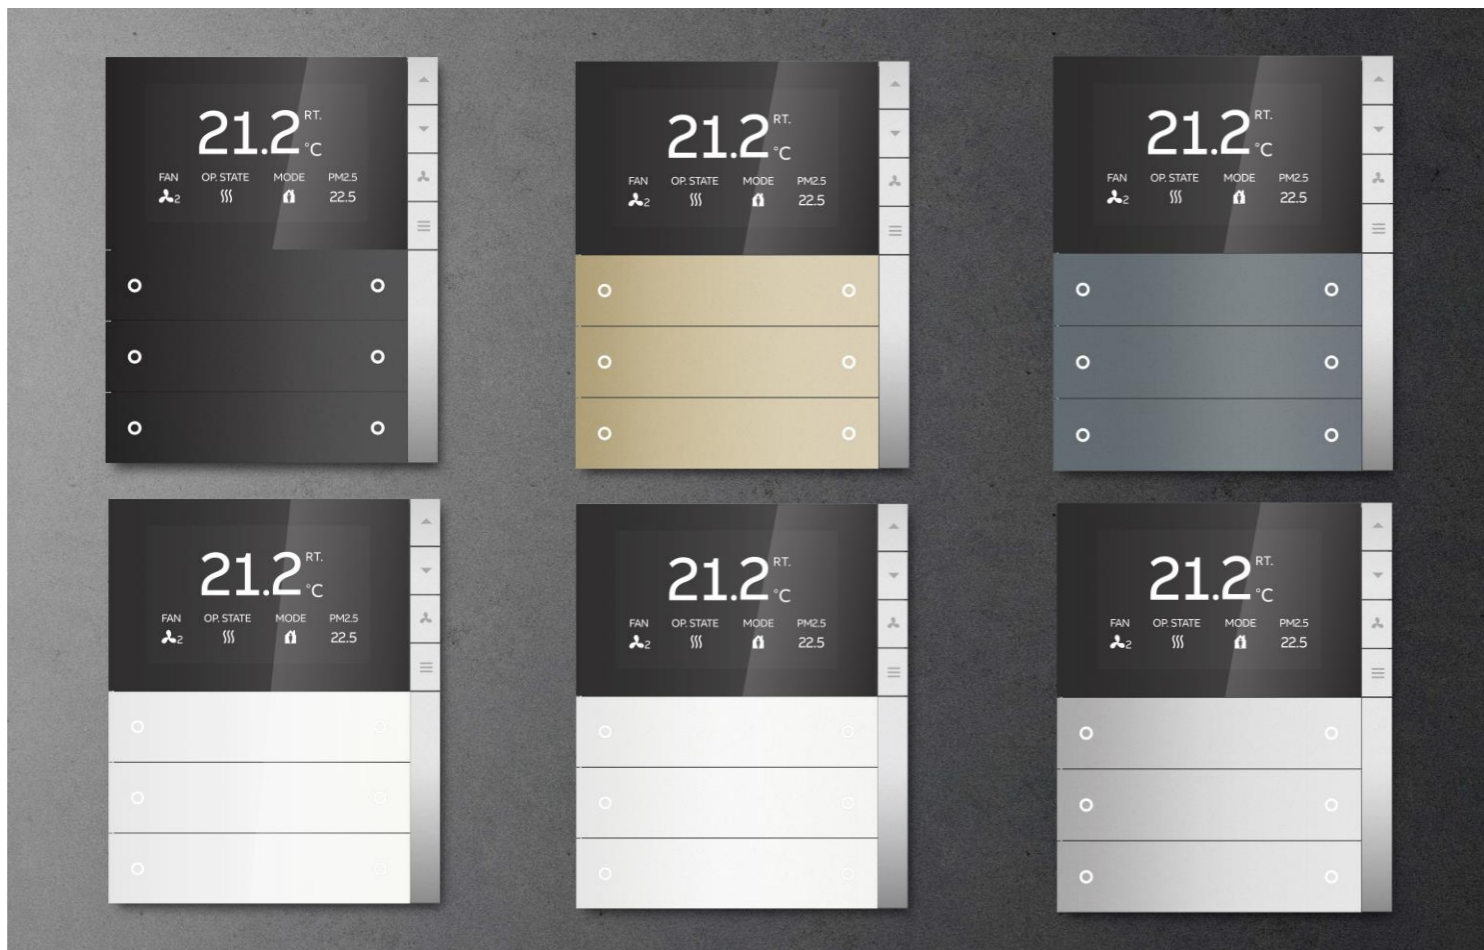

“PEONIA”

产品组合 - 成品

智能温控面板, 3联

颜色	产品型号	物料号	MM#
雅典白(高光)	PEBR/U3.0.1-002	2TAZ730310R0020	t.b.d
雅典白(哑光)	PEBR/U3.0.1-001	2TAZ730310R0010	t.b.d
星空黑	PEBR/U3.0.1-201	2TAZ730310R2010	t.b.d
银河灰	PEBR/U3.0.1-131	2TAZ730310R1310	t.b.d
青岩灰	PEBR/U3.0.1-151	2TAZ730310R1510	t.b.d
朝霞金	PEBR/U3.0.1-411	2TAZ730310R4110	t.b.d

产品尺寸: 86 mm * 105 mm * 9.5 mm

安装方式: 嵌入式安装

是否需要额外供电: 是, 24VDC