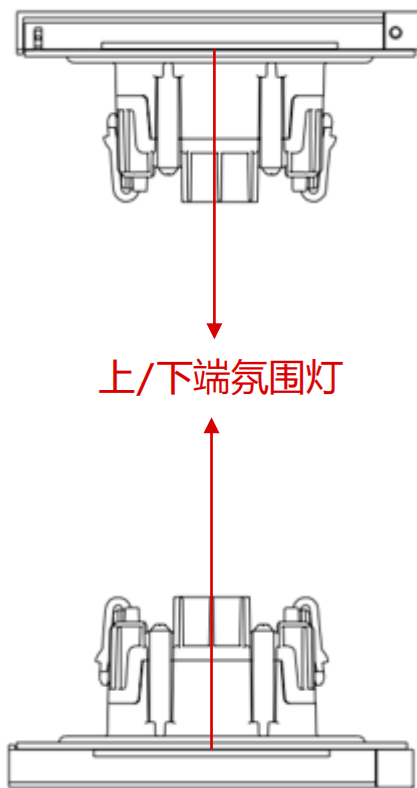

“PEONIA”

RGB灯光设计

缤纷多彩, 温和舒适!

- 产品上下端分别设计了RGB LED氛围灯, 营造出舒适, 温和的视觉效果;
- 每一联按键上总共包含3颗RGB LED灯, 分别位于按键两侧及按键中央;
- 可通过发送总线报文的形式来开/关LED灯, 在夜间入睡期间, 可将设备灯光调至全灭状态, 不打扰业主的正常休息;
- 3档亮度值, 分别是: 白天模式, 夜间模式以及待机模式; 当设备处于待机模式时, 所有LED灯处于最低亮度值, 节约能耗; 当设备由接近感应或按键触发后, LED亮度值自动调整为白天模式或夜间模式;
- 共7款可供配置, 分别是: 红, 橙, 黄, 绿, 蓝, 紫, 白;