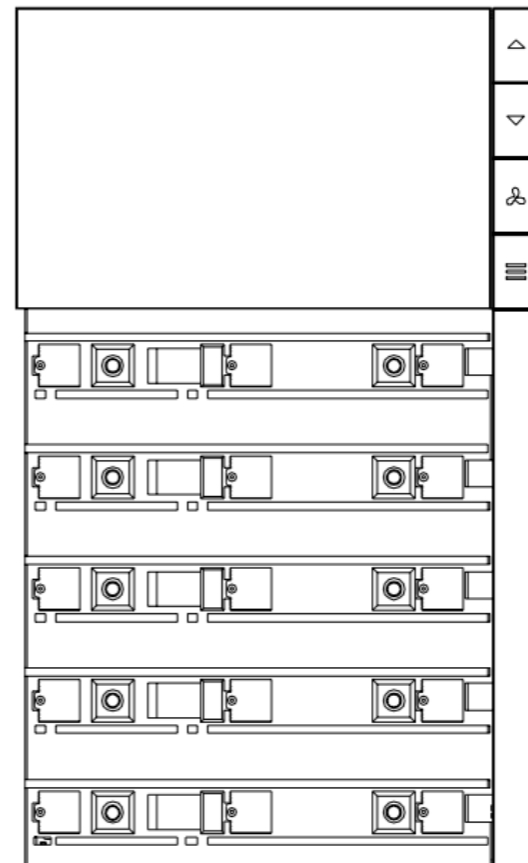

“PEONIA”

可替换式按键设计

3类按键尺寸

W*H: 18 mm * 77.7 mm

适用于PEONIA智能温控面板, PEBR/Ux.0.1-xxx

W*H: 28.47 mm * 77.7 mm

适用于PEONIA智能面板, PEB/U3.0.1-xxx, PEB/U5.0.1-xxx.

W*H: 42.85 mm * 77.7 mm