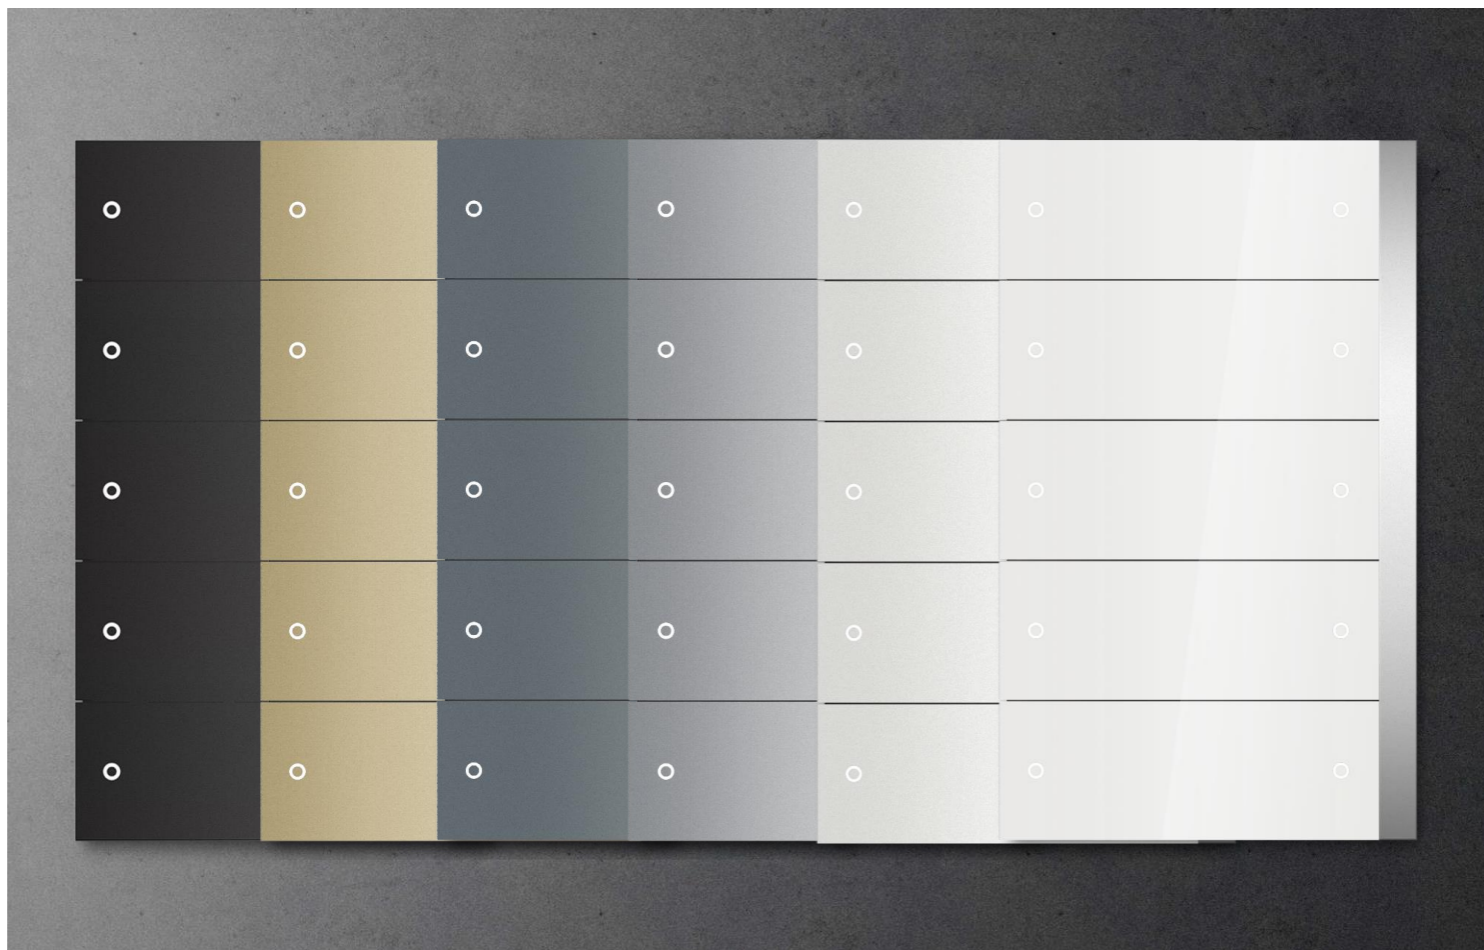

“PEONIA”

产品组合 - 成品

智能面板, 5联

颜色	产品型号	物料号	MM#
雅典白(高光)	PEB/U5.0.1-002	2TAZ730500R0020	t.b.d
雅典白(哑光)	PEB/U5.0.1-001	2TAZ730500R0010	t.b.d
星空黑	PEB/U5.0.1-201	2TAZ730500R2010	t.b.d
银河灰	PEB/U5.0.1-131	2TAZ730500R1310	t.b.d
青岩灰	PEB/U5.0.1-151	2TAZ730500R1510	t.b.d
朝霞金	PEB/U5.0.1-411	2TAZ730500R4110	t.b.d

产品尺寸: 86 mm * 144 mm * 9.5 mm

安装方式: 嵌入式安装

是否需要额外供电: 否, 由KNX总线供电即可