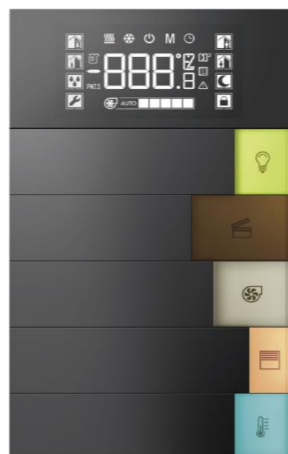

“PEONIA”

与主要竞争对手参数对比

GIRA

ABB

INSPRID

对比项	ABB PEONIA	GIRA Event	Insprid 思悦
屏幕类别及分辨率	TFT液晶显示屏, 320*196	背光点阵屏, 59*21	反显断码屏
屏幕内容显示方式	文字+图标	图标	图标
是否支持中文显示	是	否	否
是否支持动态显示	是	否	否
是否具有外观设计专利	是	n/a	n/a
按键是否可替换	是	是	否
是否具有接近感应功能	是	否	否
产品氛围灯设计	有, 在产品上/下端	无	无
是否集成了总线耦合器	是	否	n/a
按键图标显示方式	LED RGB背光	丝印	丝印
是否有配套的CWA产品	是	是	否