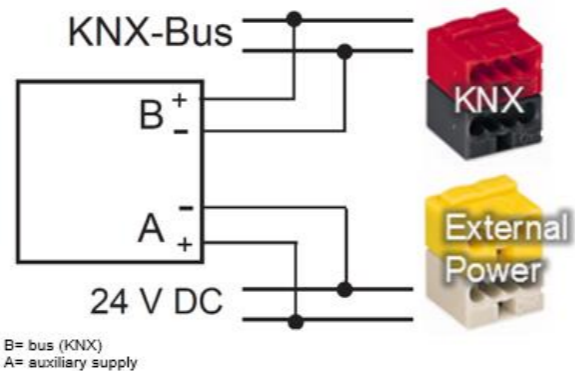

PEONIA智能温控面板, 5联

—
“PEONIA”

PEONIA

产品供电方式

“PEONIA”

产品供电方式

产品供电方式

- PEONIA智能面板仅由KNX总线供电即可;
- PEONIA智能温控面板除了由KNX总线供电, 仍需24VDC辅助电源供电;
- 单条支线可支持的最大产品数量请参考产品手册中的说明;

Product without RTC

Power Supply KNX

Product with RTC

Power Supply KNX

PEONIA智能面板

24V DC Power Supply

PEONIA智能温控面板

—
“PEONIA”