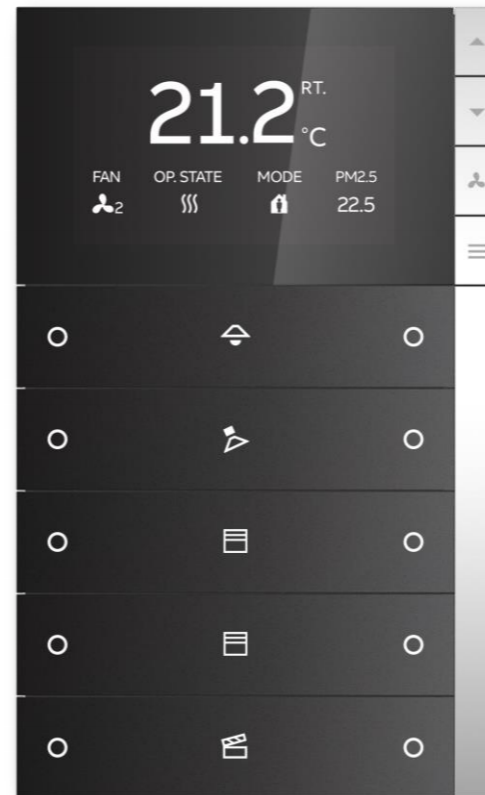

“PEONIA”

可替换式按键设计

客制化图标解决方案

(by TD)

标准产品

按键的颜色一致, 无图标

不同图标的组合