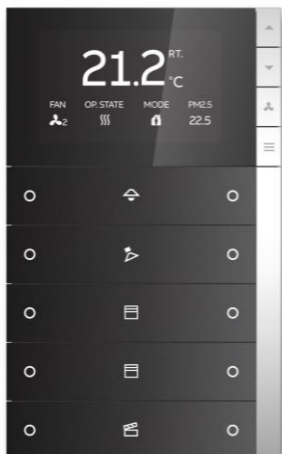

“PEONIA”

与主要竞争对手参数对比

GIRA

ABB

INSPRID

对比项	ABB PEONIA	GIRA Event	Insprid 思悦
屏幕类别及分辨率	TFT液晶显示屏, 320*196	背光点阵屏, 59*21	反显断码屏
屏幕内容显示方式	文字+图标	图标	图标
是否支持中文显示	是	否	否
是否支持动态显示	是	否	否
是否具有外观设计专利	是	n/a	n/a
按键是否可替换	是	是	否
是否具有接近感应功能	是	否	否
产品氛围灯设计	有, 在产品上/下端	无	无
是否集成了总线耦合器	是	否	n/a
按键图标显示方式	LED RGB背光	丝印	丝印
是否有配套的CWA产品	是	是	否