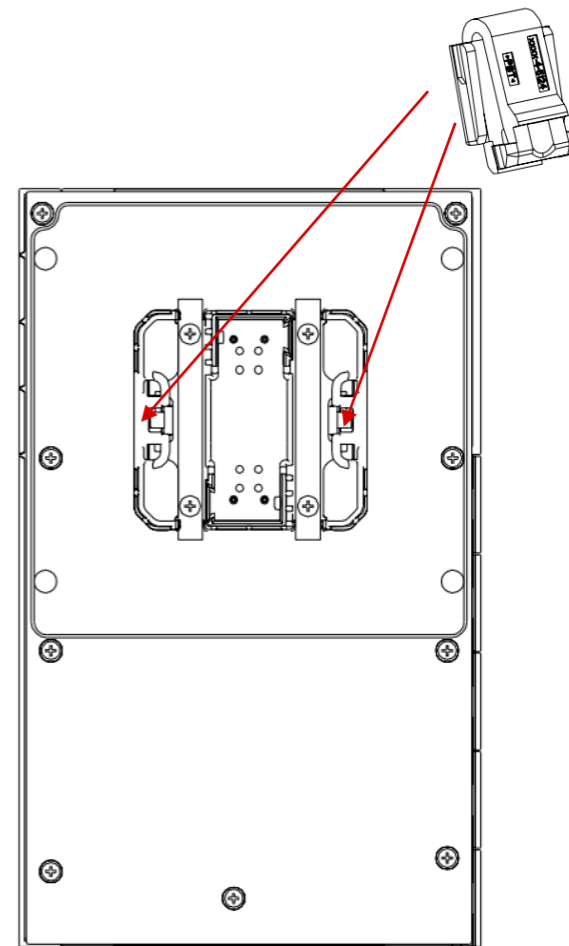

—
“PEONIA”

PEONIA

产品安装方式

“PEONIA”

产品安装方式

产品安装方式

- 一体化设计, 内置总线耦合器, 易于安装;
- 适用于国标86安装底盒;
- 防拆夹设计(需另购), 适用于酒店及商建项目, 防止偷盗及误拆卸的情况发生;

防拆夹(选配)