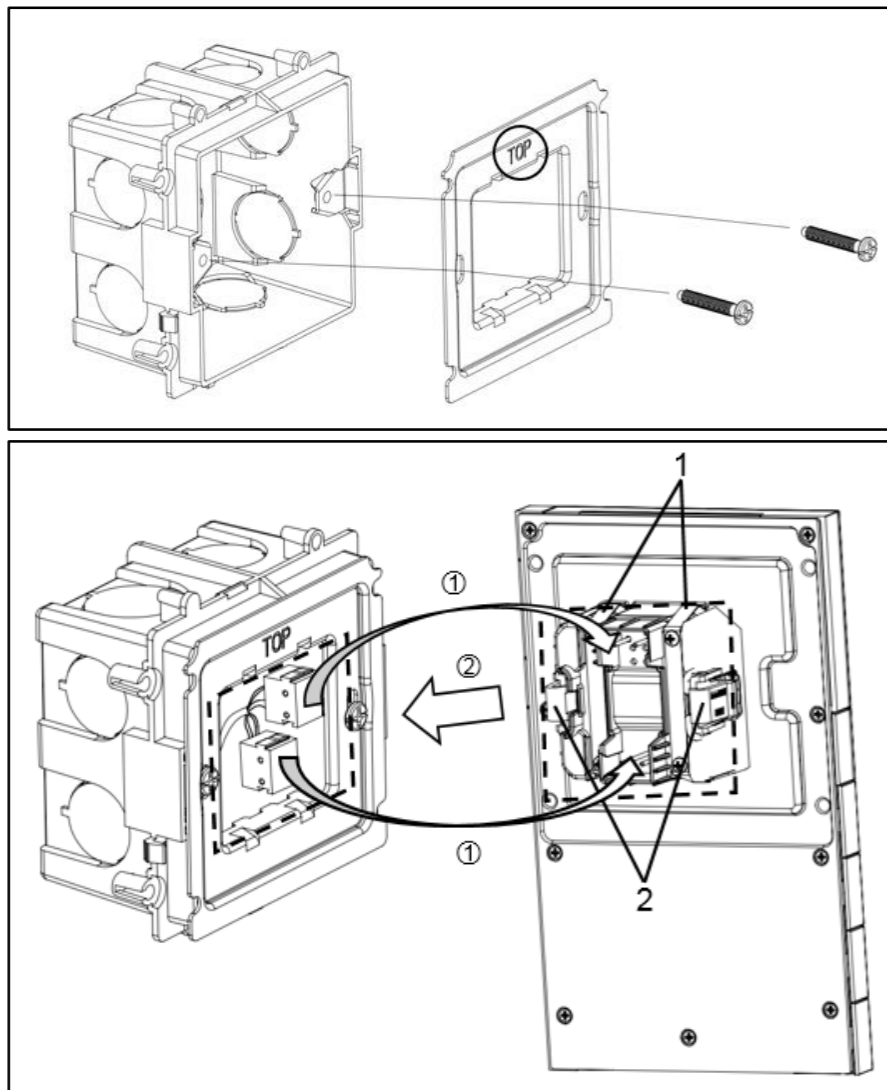

—
“PEONIA”

PEONIA

产品安装方式

“PEONIA”

产品安装方式

产品安装方式

- 一体化设计, 内置总线耦合器, 易于安装;
- 适用于国标86安装底盒;
- 防拆夹设计(需另购), 适用于酒店及商建项目, 防止偷盗及误拆卸的情况发生;

防拆夹(选配)