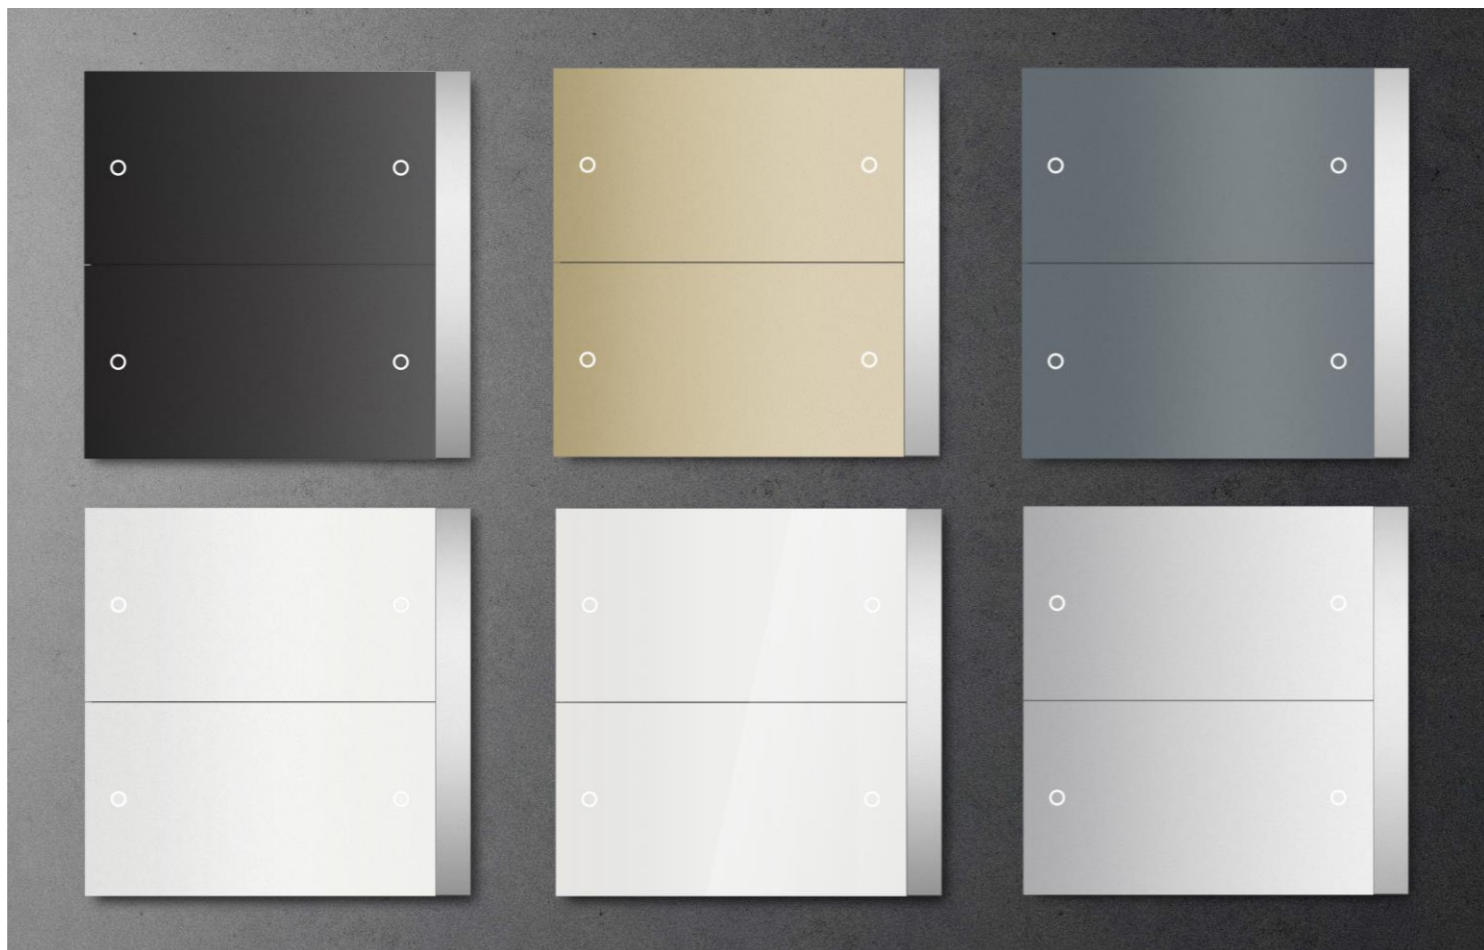

“PEONIA”

产品组合 - 成品

智能面板, 2联

颜色	产品型号	物料号	MM#
雅典白(高光)	PEB/U2.0.1-002	2TAZ730200R0020	t.b.d
雅典白(哑光)	PEB/U2.0.1-001	2TAZ730200R0010	t.b.d
星空黑	PEB/U2.0.1-201	2TAZ730200R2010	t.b.d
银河灰	PEB/U2.0.1-131	2TAZ730200R1310	t.b.d
青岩灰	PEB/U2.0.1-151	2TAZ730200R1510	t.b.d
朝霞金	PEB/U2.0.1-411	2TAZ730200R4110	t.b.d

产品尺寸: 86 mm * 86 mm * 9.5 mm

安装方式: 嵌入式安装

是否需要额外供电: 否, 由KNX总线供电即可