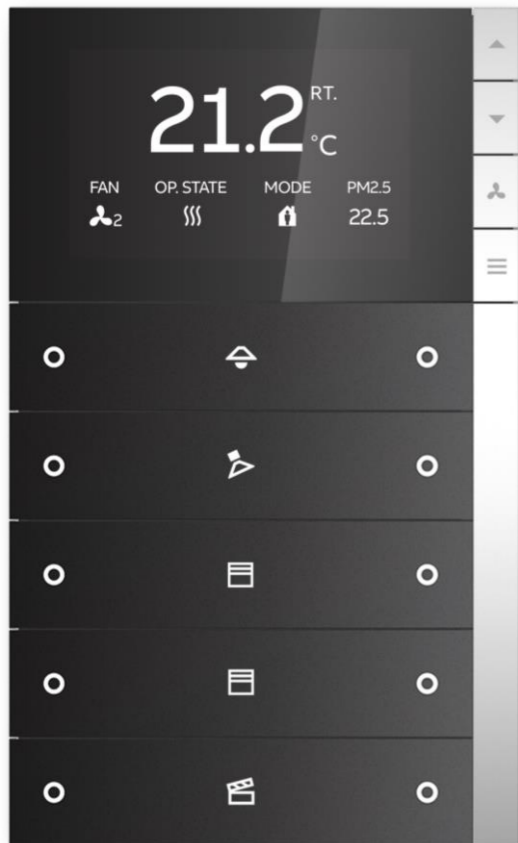

“PEONIA”

产品主要卖点

外观设计:

- 理性艺术, 分割解构. 现代与古典, 严谨与浪漫完美融合.
- 极简的线条化设计, 棱角分明的材质分割突出了未来与科技的表现力.
- 神秘而冷静的颜色搭配, 简约却不简单.
- 品质生活, 超“薄”享受, 厚度仅9.5mm.

内在功能:

- “All in One”. 集智•极致, 体验智能新生活; 集成性高, 内置温度及接近感应传感器, 可控制灯光, 窗帘, 空调, 地暖, 场景等所有KNX应用;
- 可替换式按键设计, 不同颜色, 不同图标, 自由组合, 匹配风格;
- 全系标配接近感应功能, 无声之中启动生活场景;
- 缤纷多彩的RGB LED灯光设计, 温和舒适, 高端典雅;
- 人性化用户界面设计, 直观明了, 合理便捷;
- 联体美学, 可复用ABB CWA轩致系列多联安装框, 杜绝不平不齐, 风格一致;