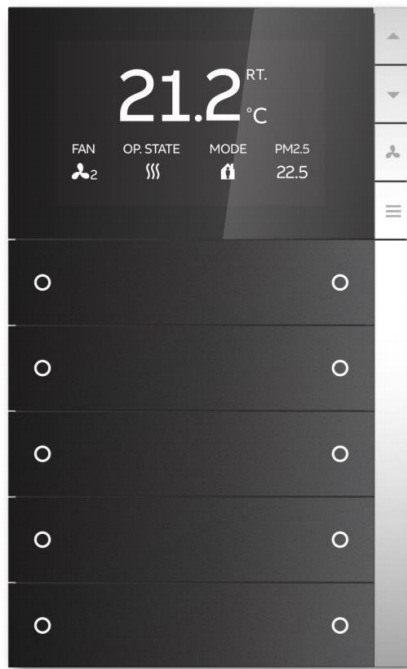

标准产品

按键的颜色一致, 无图标