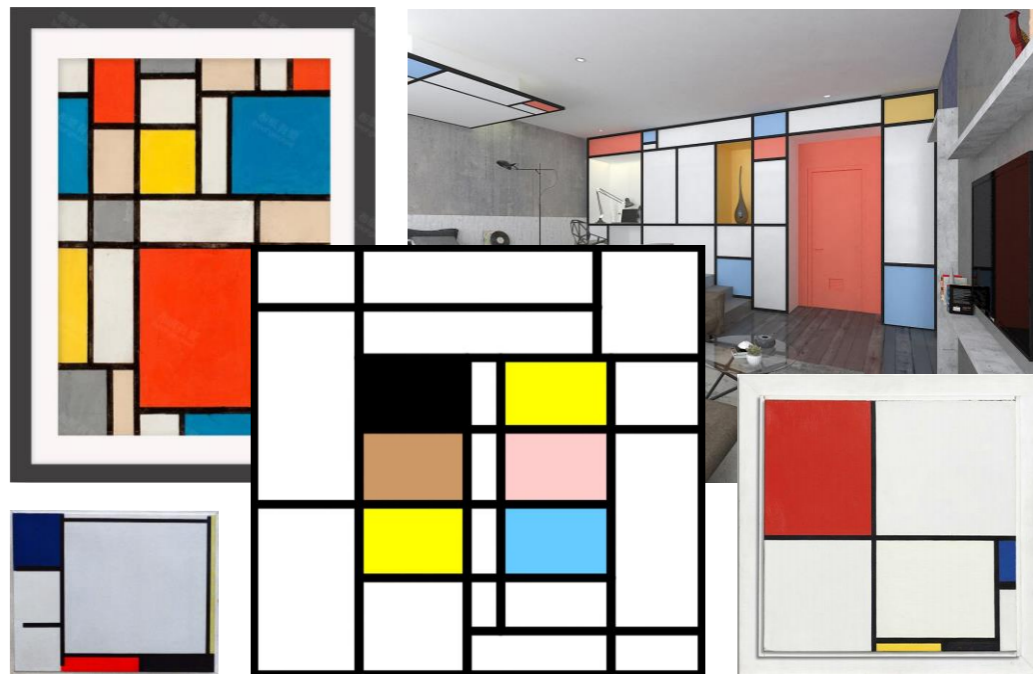

—
“PEONIA”

PEONIA

外观设计

“PEONIA”

外观设计灵感

现代建筑解构主义

蒙德里安艺术

PEONY 的设计灵感来源于 **现代建筑解构主义** 的设计语言, 同时融合了 **蒙德里安艺术化分割的浪漫色彩**, 在严谨的基础上赋予抽象, 感性的情感元素。极简的线条化设计, 棱角分明的材质分割突出了未来与科技的表现力, 达到视觉与触感上焕然一新, 成为 **现代与古典, 严谨与浪漫完美融合的艺术品**。