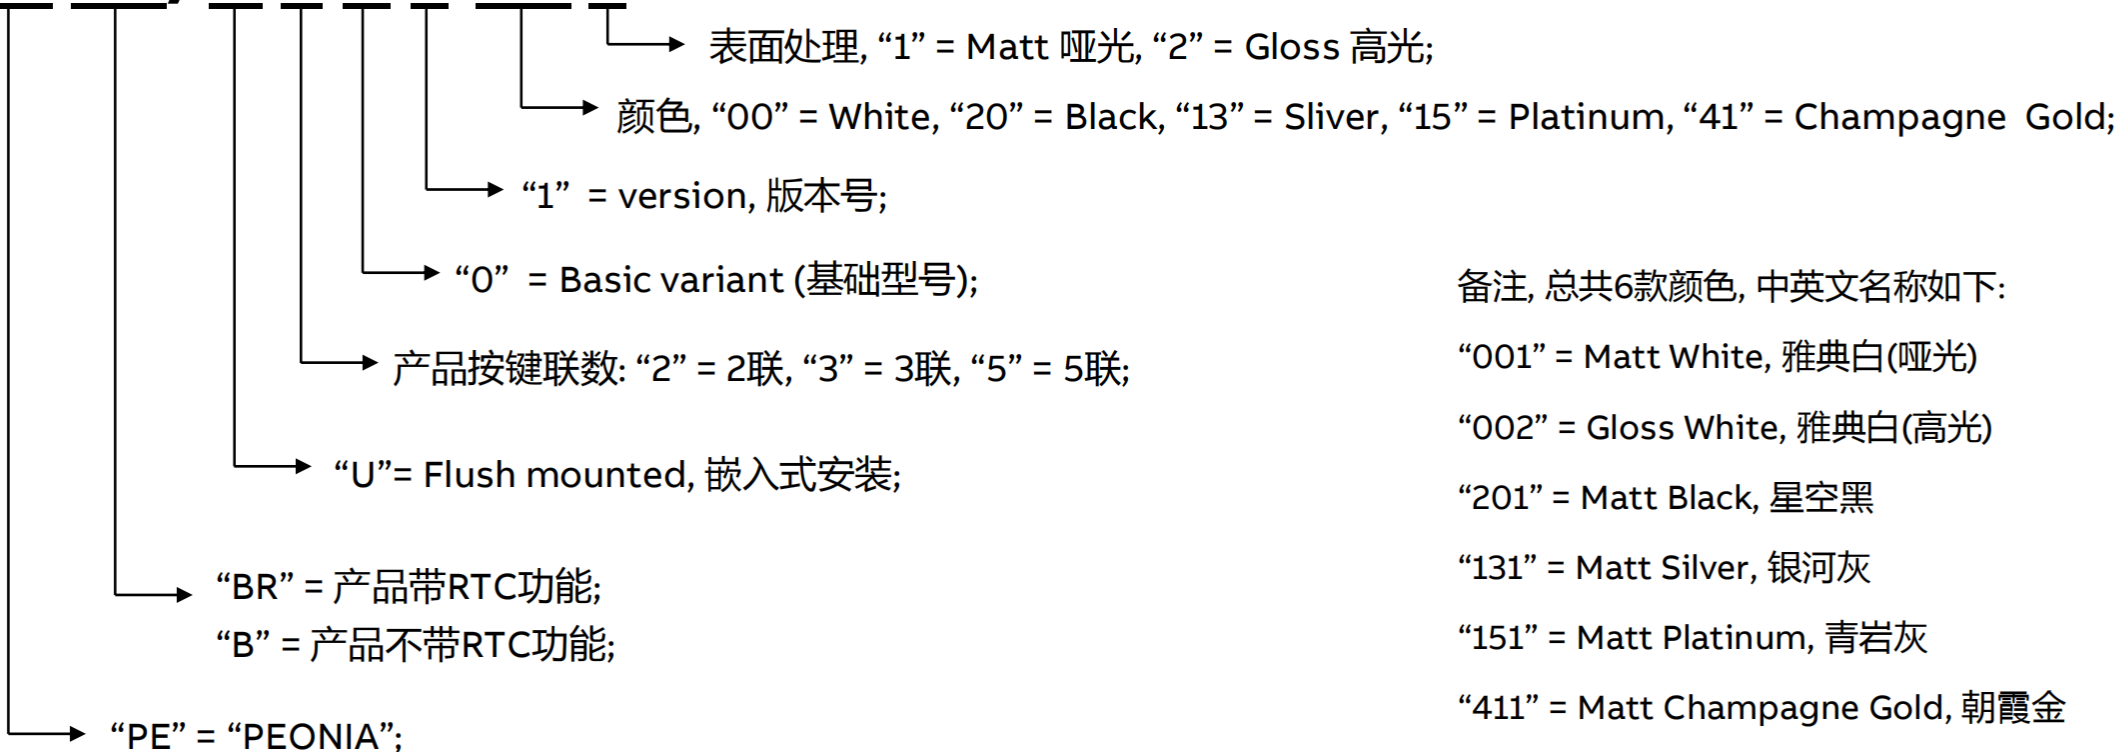

产品尺寸: 86 mm * 141 mm * 9.5 mm

安装方式: 嵌入式安装

是否需要额外供电: 是, 24VDC

“PEONIA”

产品型号解释 – 成品

PE BR/U 2.0.1-00 1

备注, 总共6款颜色, 中英文名称如下:

“001” = Matt White, 雅典白(哑光)