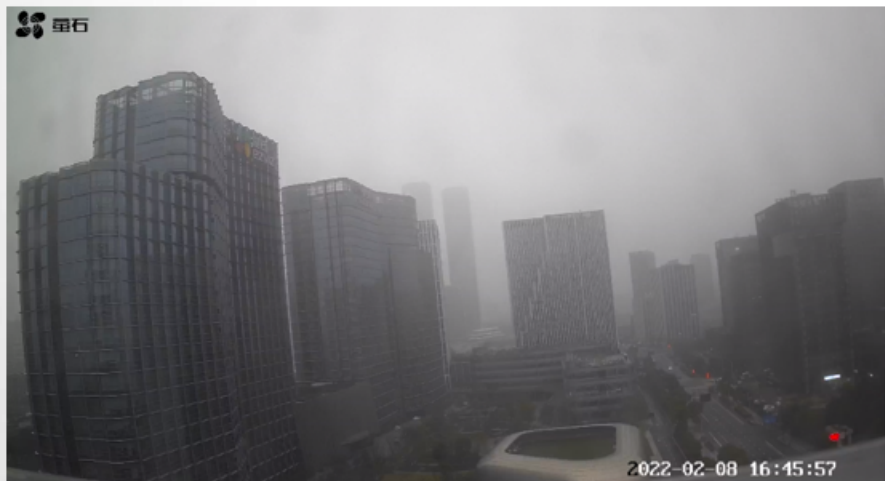

云端定时

1.设置简单 勾选

2.设置简单 下拉

雨水传感器

1.复杂 全英文

安防集成：无缝对接萤石云

摄像头管理

摄像头名称	关联设备	所属组织	序列号/设备号	摄像头类型
办公室测试	4G继电器	龙小智展示	C86487012	海康