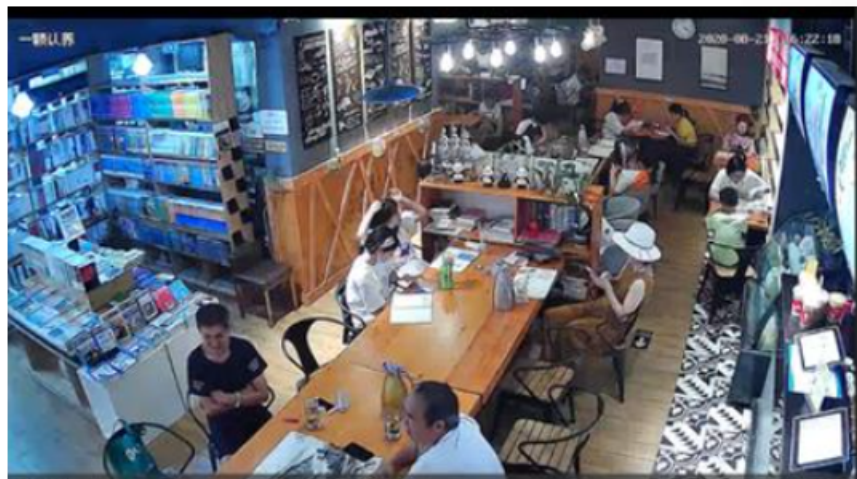

云端定时

1.设置简单 勾选

2.设置简单 下拉

雨水传感器

1.复杂 全英文

安防集成：无缝对接萤石云

摄像头管理

摄像头名称	关联设备	所属组织	序列号/设备号	摄像头类型
办公室测试	4G继电器	龙小智展示	C86487012	海康