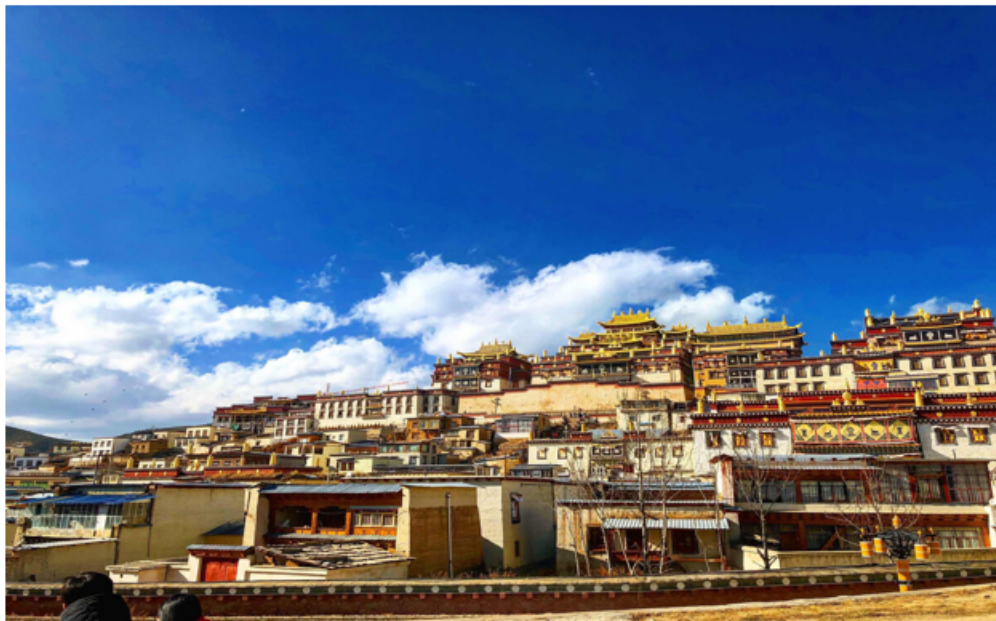

物联网景观照明-盐城串场河景观照明

场景概要：

串场河俗称下河。串场河初为唐代修筑海堤时形成的复堆河，是盐文化的摇篮。

本项目下端采用了施耐德KNX照明系统，中间通过龙小智协议网关转换，实现KNX协议通过现场4G DTU网关快速对接小智云平台。

- 1.实现云端定时，现场设置灯光自动开启，使得现场管理很简单轻松。
- 2.手机小程序远程控制，使得管理人员可以不用再来回奔波开启对应设置。

物联网景区照明-云南松赞林寺

场景概要:

是云南省规模最大的藏传佛教寺院，也是康区有名的大寺院之一，还是川滇一带的黄教中心，在整个藏区都有着举足轻重的地位，被誉为“小布达拉宫”

ABB knx照明系统为寺庙提供照明，户外景观亮化，通过4G DTU接口向串口服务器提供数据，实现手机远程操作及云端定时

物联网景区、景观照明-惠东县生成寺

场景概要:

巫禽嶂（山）位于惠东宝口镇佐坑村,这里是西枝江水的发源地。在巫禽嶂的山脚下有一座远近闻名的生成寺。