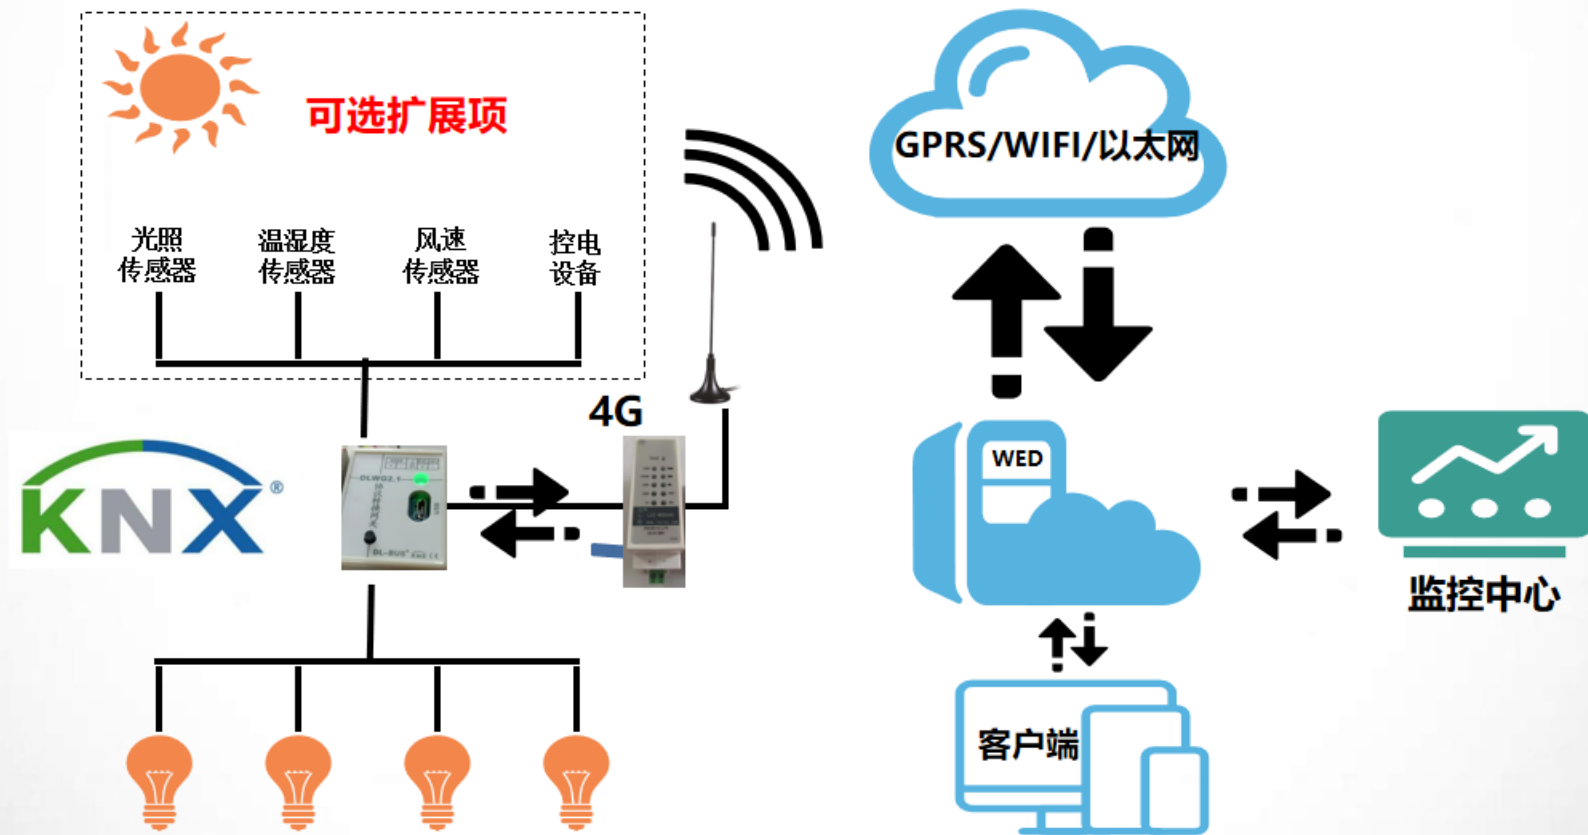

ISO / IEC 14 543, CEN (EN 50 090) & CEN (13321) GB/T 20965

KNX/EIB系统特点

- A. EIB系统特点 EIB features :
- B. 安全性: EIB开关是低压总线电源供电, DC24V, 安全可靠
- C. 可靠性: EIB由市场引导技术, 可靠始终放在第一位, 世界范围已有20000多个项目成功经验
- D. 灵活性: 控制功能容易改变, 重新设置参数代替了重新安装, 系统容易修改和扩展
- E. 便利性: 就地、遥控、远程控制
- F. 舒适性: 场景设置功能
- G. 开放性: 300多个家厂商提供全兼容产品
- H. 多功能: 实现家庭照明智能化、安防自动化及家居智能化。

方案原理图

物联网照明解决的问题

照明状况不了解 ●

临时开关灯不方便 ●

设定时间不方便 ●

手动控制不节能 ●

● 照明系统维护成本高

● 能耗数据不掌握

● 故障排查难度大

● 照明故障不清楚

控的不只是灯

4G、wifi主流通讯 远程操控

支持Android IOS操作系统 尽在掌控

可视化 个性化 专业化平台 物联智控

精准照明管理 节能降耗 能源受控

高效方案 高性价比 工程预算可控