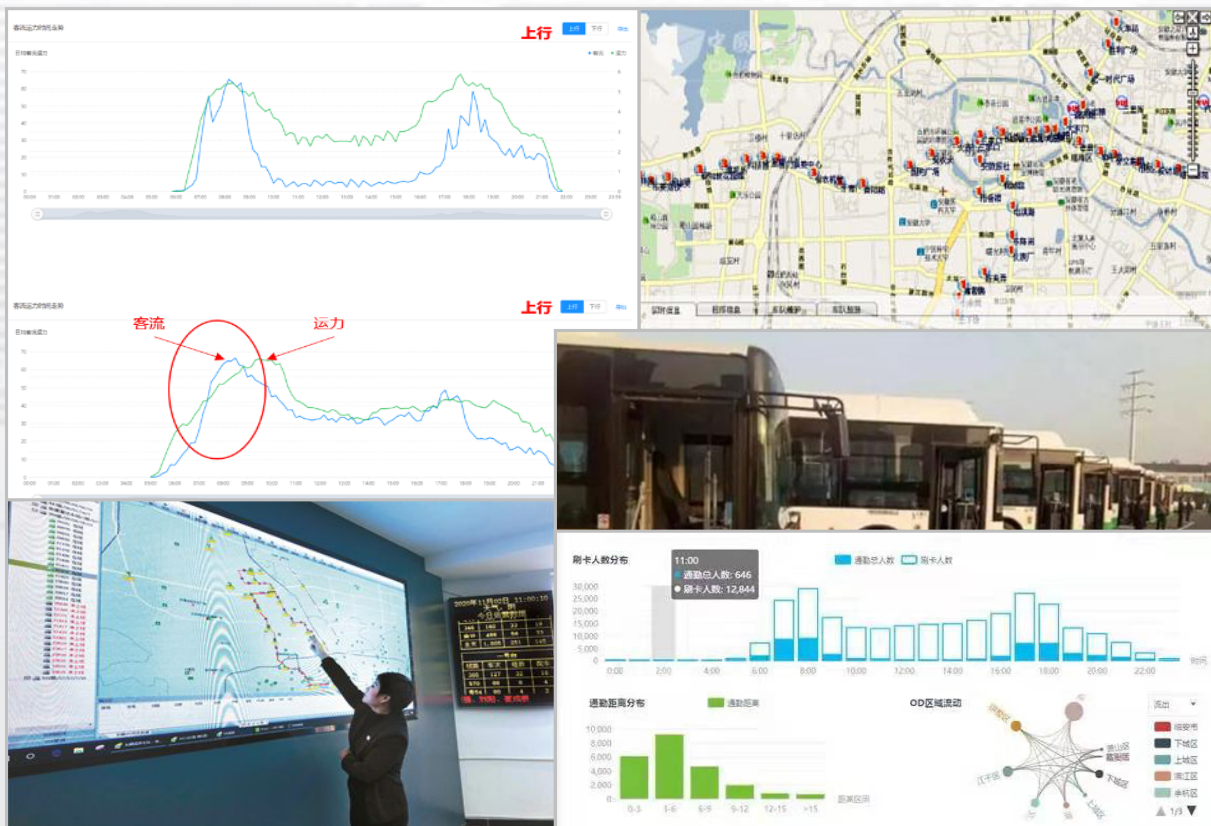

## 系统完善，结算省心

公交物联应用平台如今经过几代升级，现功能相对完善，可以便捷查询到车辆投币信息，线路信息。另外，物联投币终端还集成了绑定车号，修改票价，车辆调配，远程控制，数据查看等功能。

公交物联应用平台还有app端和小程序，在全套秘钥授权系统的保护下安全便捷的操作，处理问题再不受时间地点限制，收班之时更会汇总管辖范围内当日数据形成报表发送至手机，一套系统一目了然。

## 客流统计，规划随心

嵌入式智能投币机结合了平台进行数据清洗规整之后，利用云计算形成了一套标准精确的客流统计预测系统。。

利用这一套完备的客流系统，可以为公交公司提供各时段、各站点、各线路的统计实时信息形成乘客的出行模型以及对各个站点线路未来的客流预测，为精准调度、新线规划、偏线合并、新站设置等方面提供强有力的数据支撑。