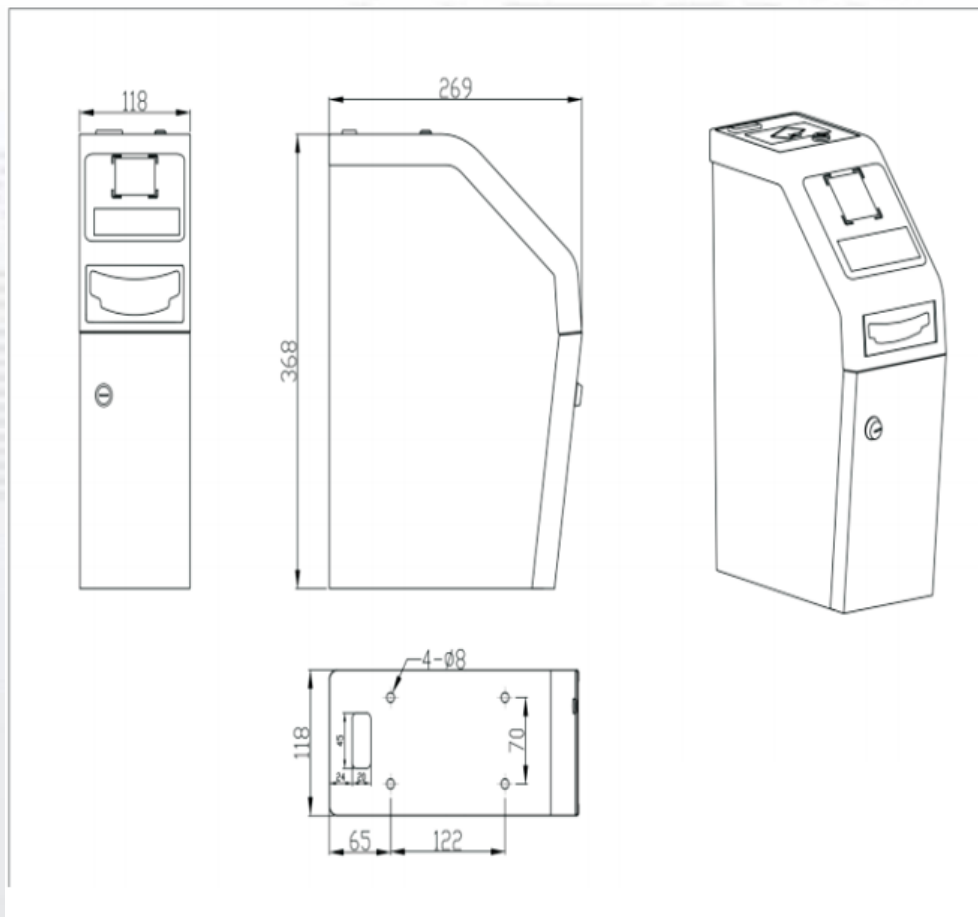

## 产品参数(Product parameters)

项目	参数
规格	127mm*270mm*360mm
安装方式	嵌入式
颜色	不锈钢、黑、白
功能	现金识别堆叠，扫码，刷卡
后台	公交物联应用平台
工作电压	12V~48V

THANK

---

S