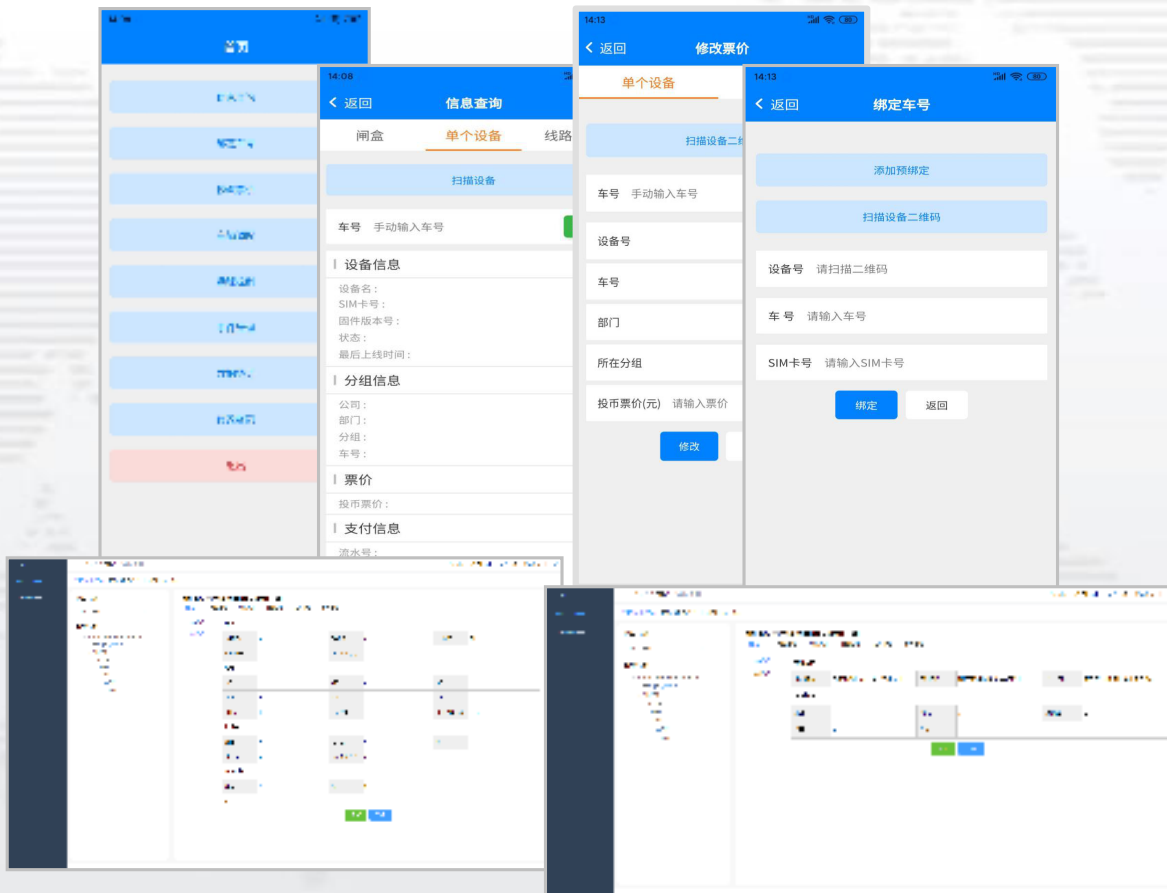

产品特色(Product features)

系统完善，结算省心

公交物联应用平台如今经过几代升级，现功能相对完善，可以便捷查询到车辆投币信息，线路信息。另外，物联投币终端还集成了绑定车号，修改票价，车辆调配，远程控制，数据查看等功能。

公交物联应用平台还有app端和小程序，在全套秘钥授权系统的保护下安全便捷的操作，处理问题再不受时间地点限制，收班之时更会汇总管辖范围内当日数据形成报表发送至手机，一套系统一目了然。