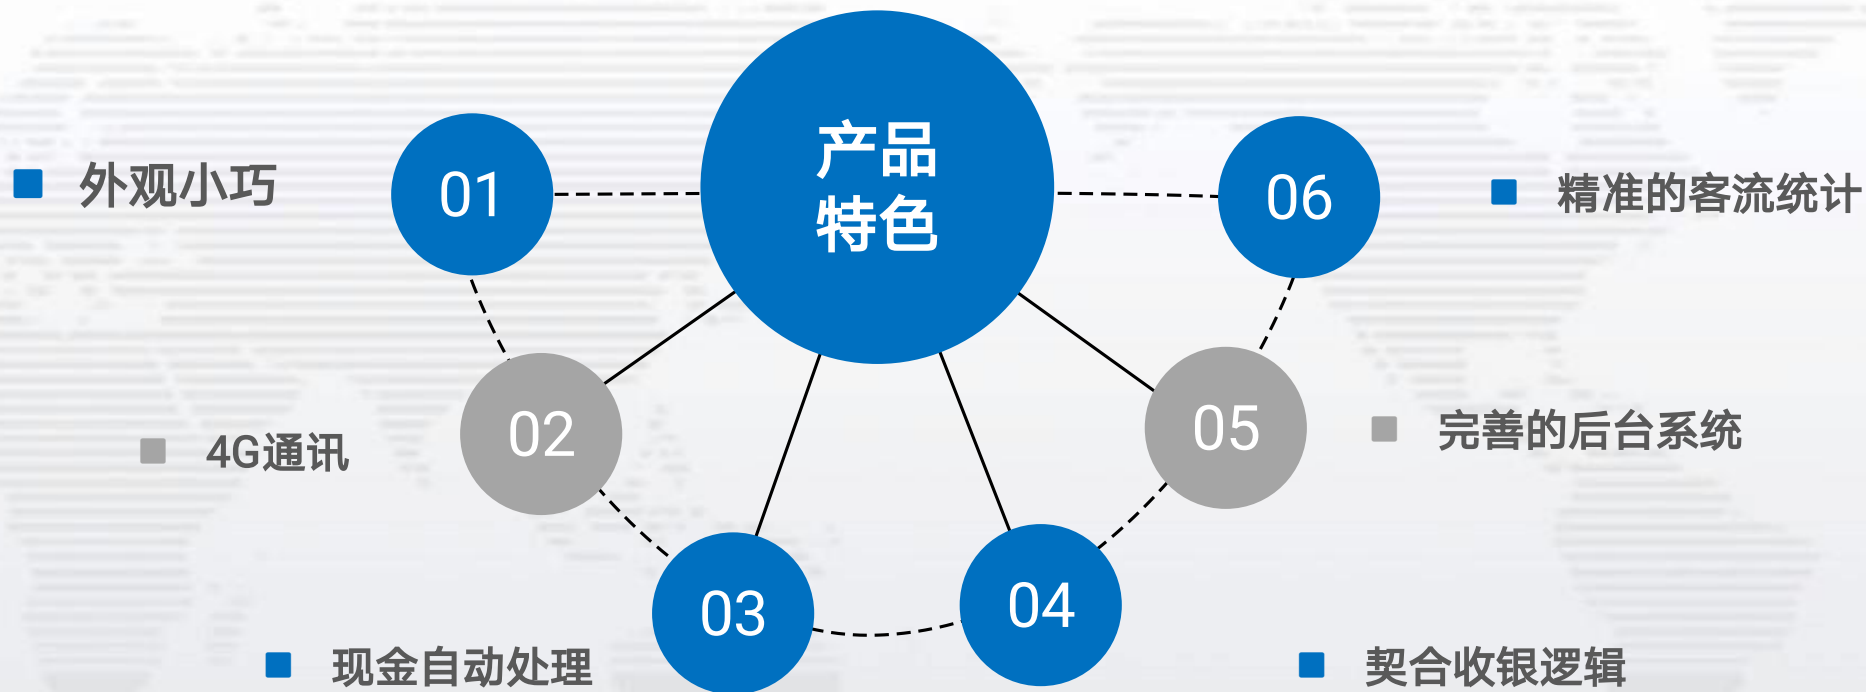

产品特色(Product features)