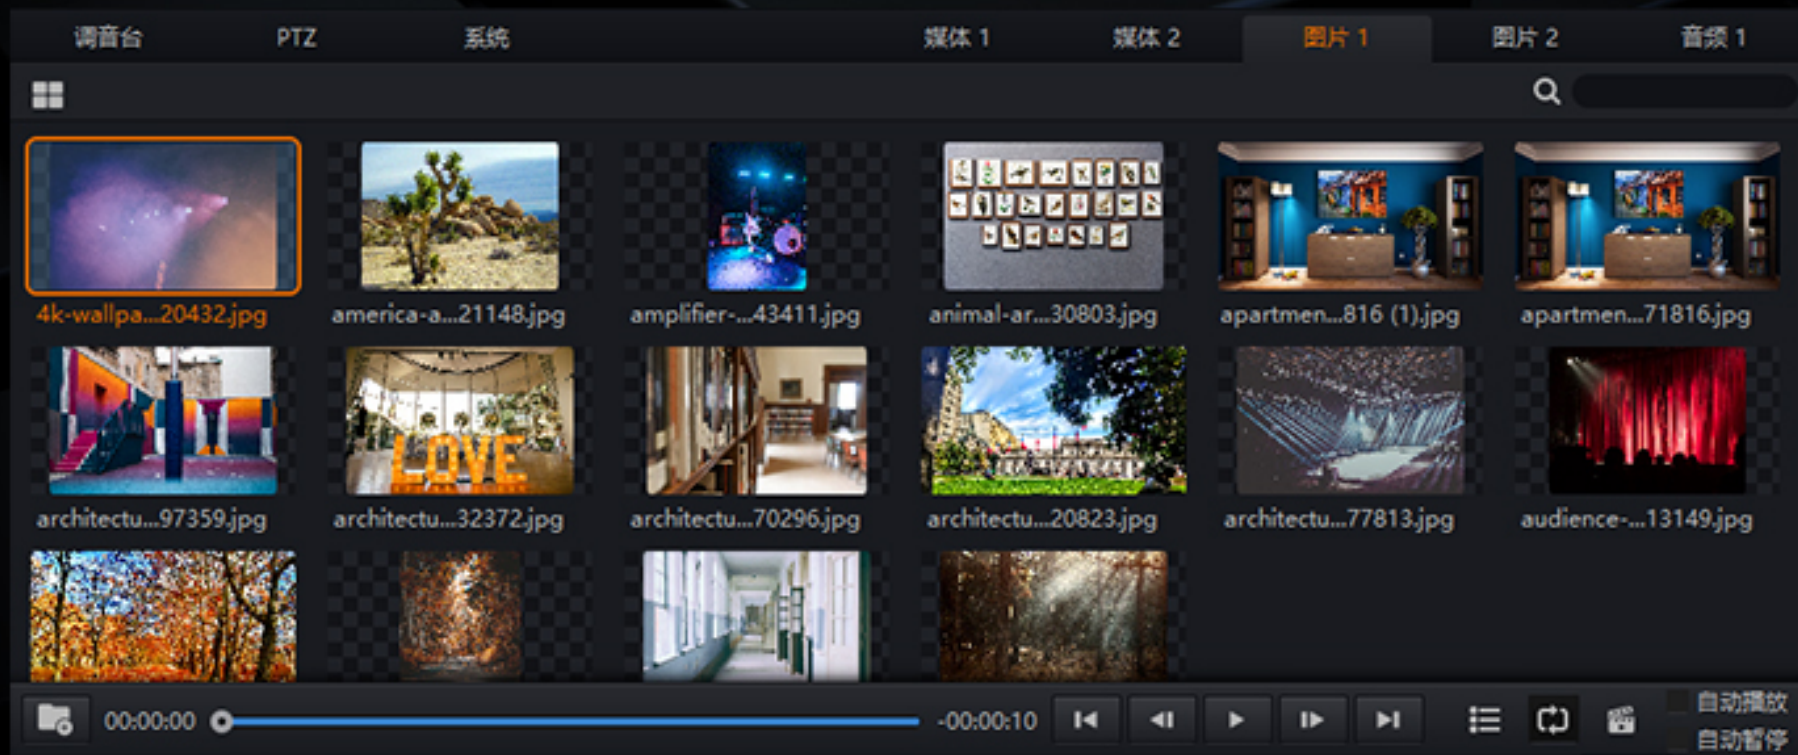

5 INPUT

导播切换

多角度展现精彩节目。

多路不同视频源（摄像机、视频文件、网络流），可进行直接切换或特效转场,系统内置滑行、淡入淡出等多种实时特技，并可用键盘快捷键、鼠标、触控，外接控制面板等多种方式进行切换。

超级GPU抠像，超强软扣算法，智能，简单

自由创作图文字幕包装

通过可视化编辑器直观制作，无限通道，无限图层

继承windows快捷键，PS布局，具备图层，动作，属性功能

一键直播

多平台多终端无缝对接，一键直播、分享。

与Web、PC、手机等全终端实现完美对接无插件观看，跨平台的直播体验，实现与各大直播平台、微信、APP、官网等无缝接入，便捷的视频互动、分享、传播方式，让直播变得简易、随时随地！

rtmp

节目监看

多画面预览窗口，确保现场一目了然、万无一失。

实现一个屏幕实现各路输入、输出实时监看和操作控制，并可通过SDI、HDMI等接口输出AUX、PVW、PGM等信号给更大屏幕监看和第三方设备。

系统输出

北京天创华视科技有限公司

整合Macro 宏指令，可以将复杂且多项的繁琐操作，编辑成快捷键，让您在重要时刻一指搞定，不会手忙脚乱。

2路4K本地视频

二次入点出点，调色，裁剪

播放，列表，循环，自动记忆

The screenshot displays a video player interface with a dark theme. At the top, there are tabs for '调音台' (Mixer), '系统' (System), '媒体 1' (Media 1), '媒体 2' (Media 2), '图片 1' (Image 1), '图片 2' (Image 2), and '音频 1' (Audio 1). Below the tabs is a search bar with a magnifying glass icon. The main area shows a grid of video thumbnails, each with a title and file extension. The thumbnails include various scenes like a woman in a green background, a woman in a red dress, and abstract backgrounds. At the bottom, there is a playback control bar with a progress slider, a time display showing '00:00:00' and '-00:01:22', and several control buttons (play, stop, previous, next, full screen, etc.). On the right side of the control bar, there are two checked options: '自动播放' (Auto Play) and '自动暂停' (Auto Pause).

2路本地图片，支持GIF动图
二次入点出点，调色，裁剪
播放，列表，循环

快速搜索

音乐

添加素材

时间线

上一条

播放/暂停

下一条