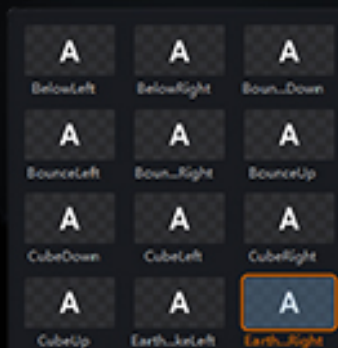

竖屏

模块化布局 任意组合 位置任意拖动

启动特效：所有针对视频的实时特效关闭开启，比如抠像

启用反锯齿：针对文字，形状，斜面处理反锯齿

快捷键与MIDI：外接控制面板开机启动，开机自动输出开机打开最近的工程

多种输入源

支持摄像机、本地媒体文件及网络流输入。

支持多路各种本地媒体文件、虚拟抠像、网络流、实时视频、拼接画面等各种信号源实时接入、混合切换；直播所需的片花、广告、垫播等素材存放于硬盘中，直播时可以实时调用播放；和摄像机信号混合切换，不需要外接播放器即可实现。

5 INPUT

导播切换

多角度展现精彩节目。

多路不同视频源（摄像机、视频文件、网络流），可进行直接切换或特效转场,系统内置滑行、淡入淡出等多种实时特技，并可用键盘快捷键、鼠标、触控，外接控制面板等多种方式进行切换。

超级GPU抠像，超强软扣算法，智能，简单

自由创作图文字幕包装

通过可视化编辑器直观制作，无限通道，无限图层

继承windows快捷键，PS布局，具备图层，动作，属性功能