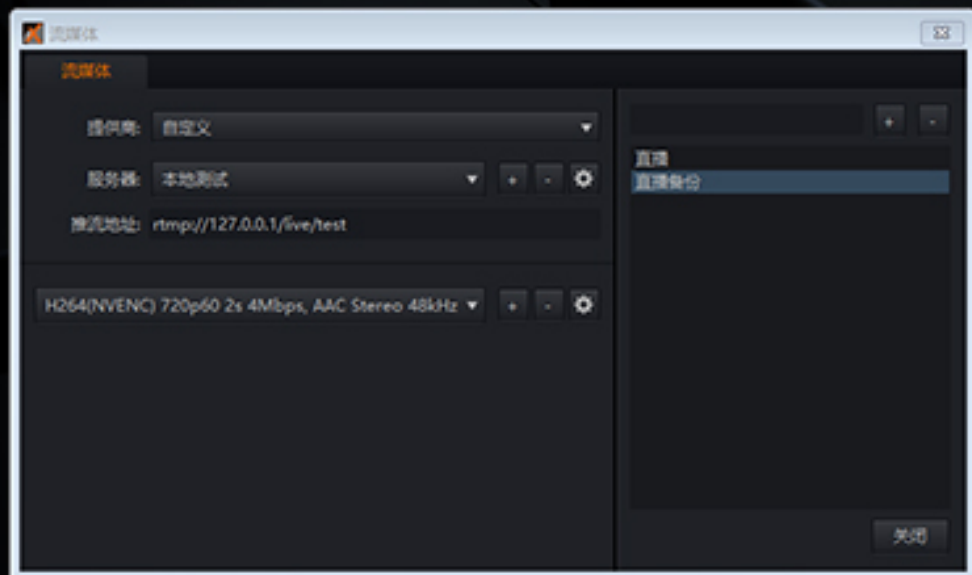

内置音频混音器

控制所有音频源

可用单独声道平衡，静音，独奏，监听

最大支持同时3个地址推流，分辨率支持横屏，竖屏，高清，4K

支持MP4/MOV格式录制，码流可选，4K高清兼容

支持MP4/MOV/AVI格式录制，码流可选，4K高清兼容

NVENC

SDI/HDMI