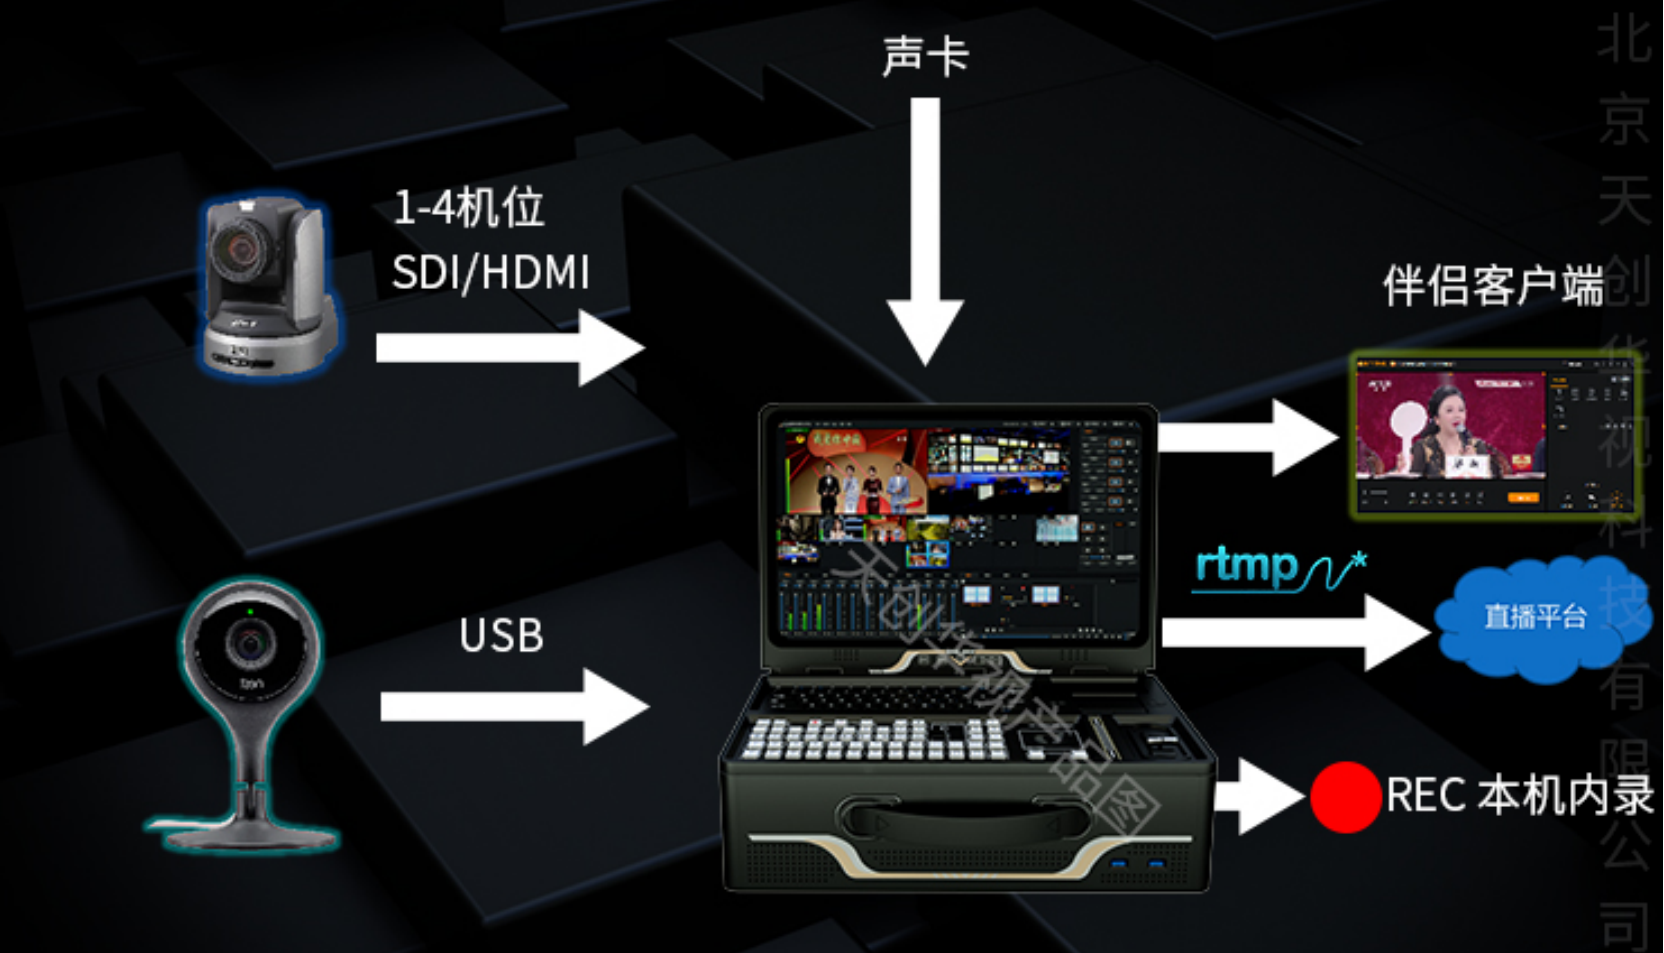

电商解决方案

北京天创华视科技有限公司