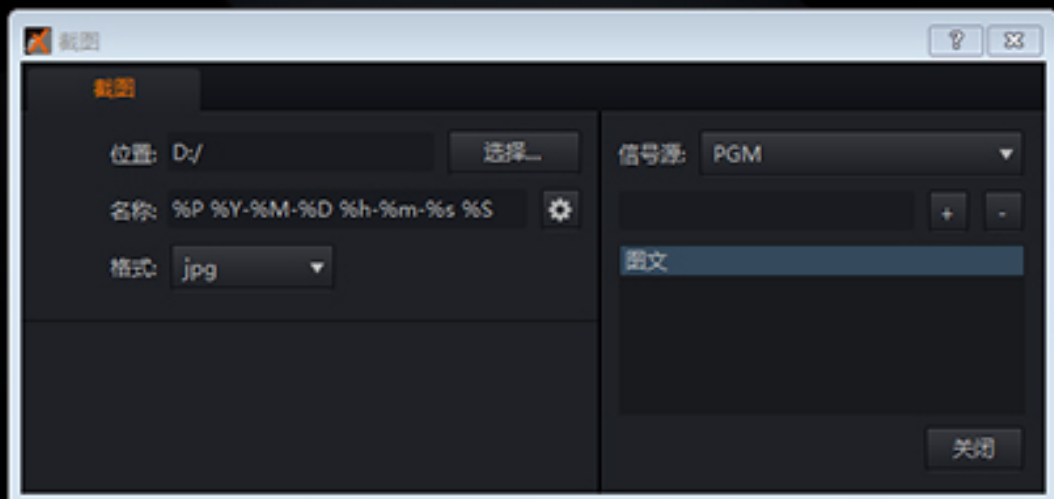

支持JPG/PNG/TIFF/BMP格式截图输出，
可同时输出多种格式