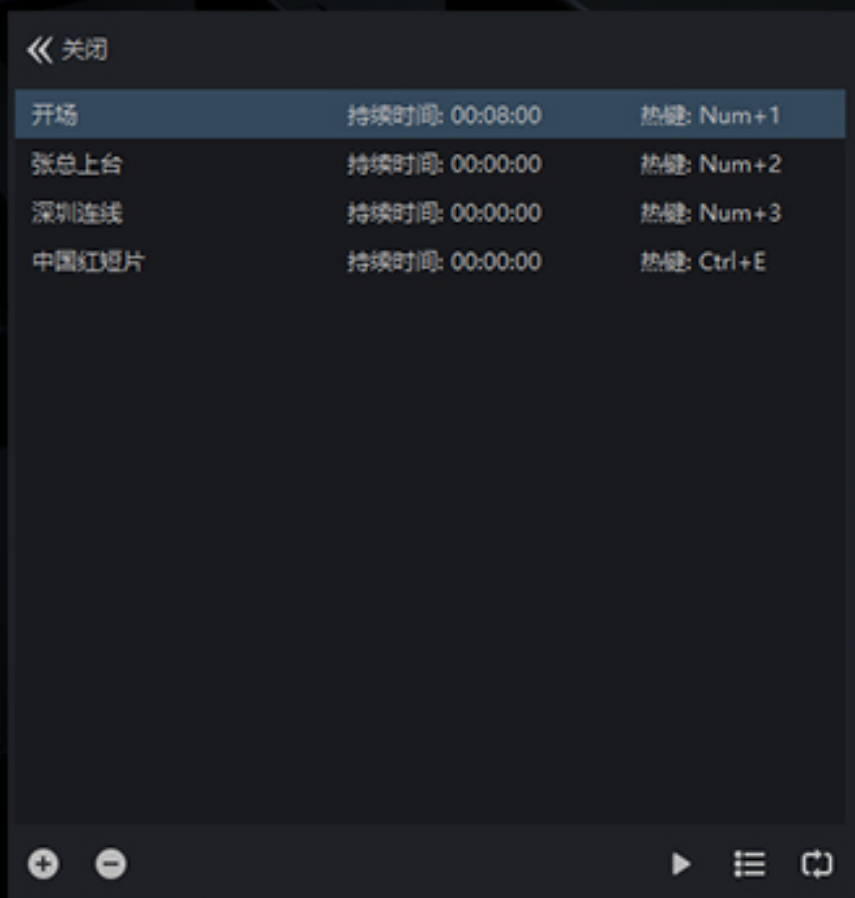

小工具包含：时钟，倒计时，秒表，左飞，右飞，上滚，下滚，

OSC实时通信

产品、全云化架构的CloudIVS视频云平台在行业的应用场景，5月22日下午，渠道招募大会在世博洲际酒店举办，与生态

用您手中的图片、视频等资源
结合CAM等实时信号源制作出
2.5D的演播室场景，简单易上
手

制作多人连线/无极限开窗/无极
限嵌套，根据需求将CAM/NDI/
视频/图片等信号源参与设计使
用

通用操作习惯、无限图层概念、虚拟场景自由搭建、20个绑定动作景别
完全无锯齿的边缘、图层的复用叠加模式、直接移动、缩放、裁剪、旋转
自动对齐功能、实时特效叠加

一键直播

多平台多终端无缝对接，一键直播、分享。

与Web、PC、手机等全终端实现完美对接无插件观看，跨平台的直播体验，实现与各大直播平台、微信、APP、官网等无缝接入，便捷的视频互动、分享、传播方式，让直播变得简易、随时随地！

rtmp

节目监看

多画面预览窗口，确保现场一目了然、万无一失。

实现一个屏幕实现各路输入、输出实时监看和操作控制，并可通过SDI、HDMI等接口输出AUX、PVW、PGM等信号给更大屏幕监看和第三方设备。

系统输出

北京天创华视科技有限公司

整合Macro 宏指令，可以将复杂且多项的繁琐操作，编辑成快捷键，让您在重要时刻一指搞定，不会手忙脚乱。

2路4K本地视频

二次入点出点，调色，裁剪

播放，列表，循环，自动记忆

The screenshot displays a video player interface with a dark theme. At the top, there are tabs for '调音台' (Mixer), '系统' (System), '媒体 1' (Media 1), '媒体 2' (Media 2), '图片 1' (Image 1), '图片 2' (Image 2), and '音频 1' (Audio 1). Below the tabs is a search bar with a magnifying glass icon. The main area shows a grid of video thumbnails, each with a title and file extension. The thumbnails include various scenes like a woman in a green background, a woman in a red dress, and abstract backgrounds. At the bottom, there is a playback control bar with a progress slider, a time display showing '00:00:00' and '-00:01:22', and several control buttons (play, stop, previous, next, full screen, etc.). On the right side of the control bar, there are two checked options: '自动播放' (Auto Play) and '自动暂停' (Auto Pause).